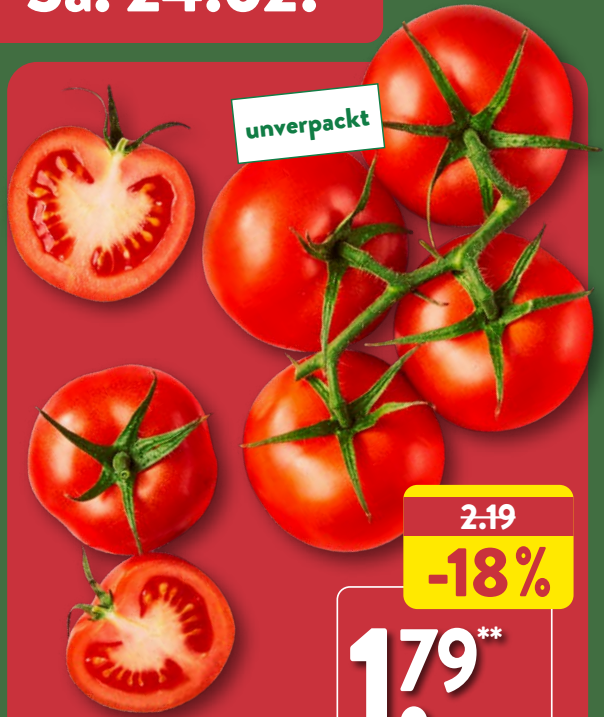

unverpackt

2.19

-18%

1.79**

Rispentomaten

Lose Ware; Klasse 1; Niederlande (kg = 1.79)

kg-Preis