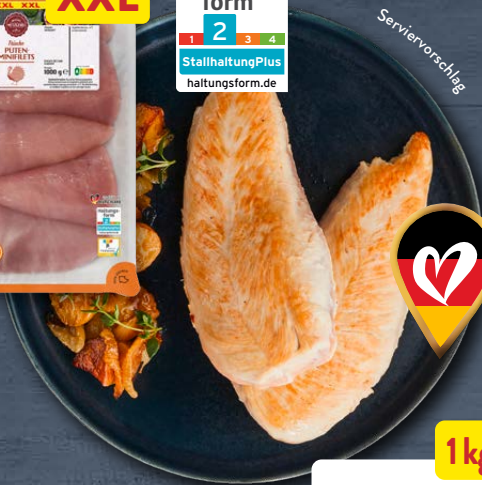

4.49
-22%

3.49**

MEINE METZGEREI
Hähnchen-Minutenschnitzel

Frisch; aus dem Brustfilet; zum Braten oder für den Grill; 400-g-Packung (kg = 8.73)

Haltungsform
1 2 3 4
StallhaltungPlus
haltungform.de

1kg

8.69*

MEINE METZGEREI
Puten-Minifilets XXL

Frisch; aus dem Brustfilet; zum Braten oder für den Grill; 1-kg-Packung (kg = 8.69)

6.79
-26%

4.99**

MEINE METZGEREI
Rinderhackfleisch XXL

Frisch; vielseitig verwendbar; 800-g-Packung (kg = 6.24)