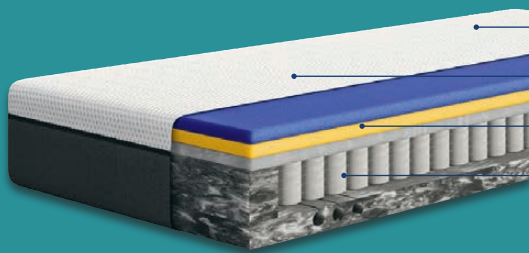

Emma®

- Höhe: ca. 6 cm
- Bezug abnehm- und waschbar (bei 40 °C)
- Wendbare weiche und feste Liegeseite

Dank der Wendfunktion passt sich der Emma Flip-Topper ganz individuell dem Liegegefühl an

Emma
Matratzentopper
Modell „Emma Flip“. Weitere Größen erhältlich. Je Stück. **Art.-Nr. 100348274**

nur online
ca. B 90 x L 200 cm

-29%

~~UVP 169.-~~
119.-

- Höhe: ca. 18 cm
- Bezug abnehm- und waschbar (bei 40 °C)
- Ausgezeichnetes Schlafklima
- Für alle Körpertypen und Schlafgewohnheiten geeignet

Versandkostenfrei

TOP BEWERTET

Kundenbewertung^V

★★★★★ 4.5/5

1076 Bewertungen Stand - 18.1.2024

Emma
7-Zonen-Kaltschaum-Matratze
Modell „Emma One“. Weitere Größen und weiterer Härtegrad erhältlich. Je Stück. **Art.-Nr. 100303320**

nur online
Medium, ca. B 90 x L 200 cm

-32%

~~UVP 249.-~~
169.-

18 Monate^B à 10.24
Gesamtbetrag Finanzierung 184.32

- Höhe: ca. 18 cm
- Bezug abnehm- und waschbar (bei 40 °C)
- Ausgezeichnetes Schlafklima
- Punktgenaue Entlastung

Versandkostenfrei

Emma
Federkern-Matratze
Modell „Emma One Federkern“. Weitere Größen erhältlich. Je Stück. **Art.-Nr. 100340381**

nur online
Mittelfest, ca. B 90 x L 200 cm

-45%

~~UVP 349.-~~
189.-

18 Monate^B à 11.42
Gesamtbetrag Finanzierung 205.56

- Höhe: ca. 25 cm
- Bezug abnehm- und waschbar (bei 40 °C)
- Hoher Liegekomfort durch Memory-Effekt
- Punktgenaue Entlastung/Komfort

Emma
Federkern-Matratze
Modell „Emma 25 Federkern“. Weitere Größen erhältlich. Je Stück. **Art.-Nr. 100350667**

nur online
Mittelfest, ca. B 90 x L 200 cm

-61%

~~UVP 699.-~~
269.-

24 Monate^B à 12.28
Gesamtbetrag Finanzierung 294.72

BeCo

BeCo
7-Zonen-Lattenrost
Modell „Alabama“. 42 elastische Federholzleisten mit 7 Liegezone. Individuelle Härte-regulierung. Weitere Größen erhältlich. Je Stück. **Art.-Nr. 100331404**

nur online
ca. B 90 x L 200 cm

-59%

~~UVP 199.-~~
79.99