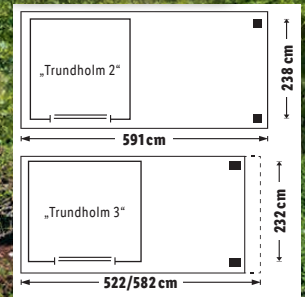

nur online

KARIBU® Gartenhaus

Modell „Trundholm 1“. Wandstärke: 19 mm. Doppelflügeltür mit Lichtausschnitten. Wahlweise auch mit Boden erhältlich. Je Stück
Art.-Nr. 100217992001

-13%

UVP 1149,99

ab **999,-**
zzgl. Lieferzuschlag 39,95

36 Monate^B à 32,15
Gesamtbetrag Finanzierung 1157,40

1.500 W

6-in-1:
Rasentrimmer, Freischneider, Heckschere, Laubbläser, Hochentaster, Rasenkantenschneider

PARKSIDE® Benzin-Rucksack Kombigerät

Typ „PBRK 700 A1“. Leerlaufdrehzahl: 3.000 min⁻¹. Arbeitshöhe: bis ca. 2,6 m. Je Stück
Art.-Nr. 100360380

nur online

-20%

249,-
ab **199,-**
zzgl. Lieferzuschlag 24,95

18 Monate^B à 13,46
Gesamtbetrag Finanzierung 242,28

Kundenbewertung^V
★★★★★ 4,7/5
77 Bewertungen Stand - 23.1.2024

PARKSIDE® Akku-Kettensäge

Typ „PKSA 40 Li B2“. Kettengeschwindigkeit: max. 20m/s. Kettenanlauf: Soft-Start. Schnittlänge: ca. 38 cm. Je Stück
Art.-Nr. 100345092

Ohne Akku/Ladegerät

nur online

-17%

109,-
ab **89,99**

2.400 W

Schnittbreite: 39 cm.