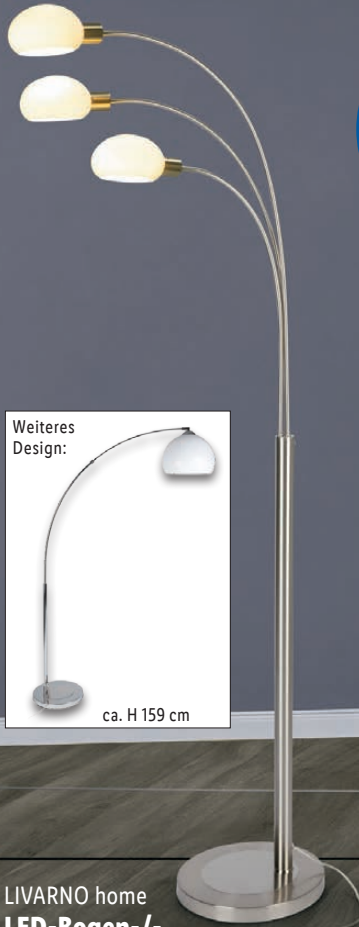

auch online

**-13%**

~~14.99<sup>f</sup>~~  
**12.99\***

<sup>f</sup>Letzter Preis auf lidl.de zum Drucktermin

PHILIPS  
**LED-Deckenleuchte**

Warmweißes Licht (2.700 K,  
1.200/1.700 lm). Je Stück

auch online

**-25€**

~~uVP 44.99~~  
**19.99\***

Weiteres  
Design:

ca. H 159 cm

Mehr  
als 150 Lampen &  
Leuchtmittel  
im Onlineshop

lidl.de

Lampenschirm  
mit Sternen-Effekt

Inkl.  
Fern-  
bedienung