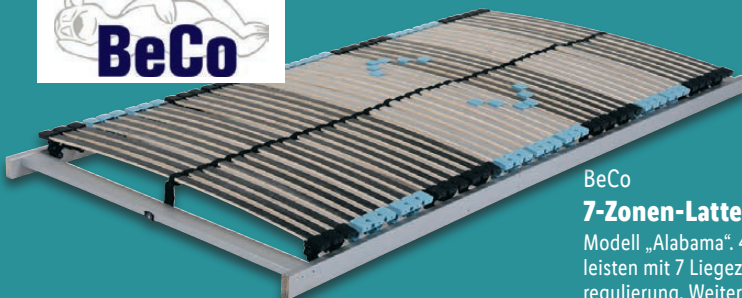

- Höhe: ca. 25 cm
- Bezug abnehm- und waschbar (bei 40 °C)
- Hoher Liegekomfort durch Memory-Effekt
- Punktgenaue Entlastung/Komfort

Emma
Federkern-Matratze
Modell „Emma 25 Federkern“. Weitere Größen erhältlich. Je Stück. **Art.-Nr. 100350667**

nur online
Mittelfest, ca. B 90 x L 200 cm

-61%

~~UVP 699.-~~
269.-

24 Monate^B à 12.28
Gesamtbetrag Finanzierung 294.72

BeCo