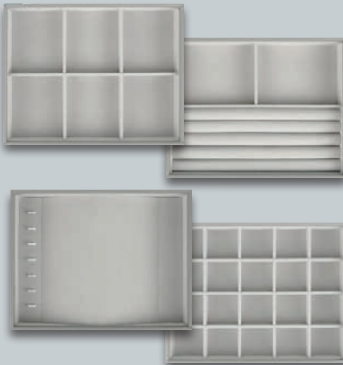

3.99\*

Nur gültig mit

Kaufe 3 zahle 2<sup>d)</sup>

Gültig 12.2.-18.2. <sup>R</sup>

esmara® **Stapelbares Schmucktablett**  
 Mit weichem Samt bezogen.  
 Ca. B 22 x H 3,5 x T 17 cm. Je Stück

Flexibel kombinierbar; aufeinander stapelbar