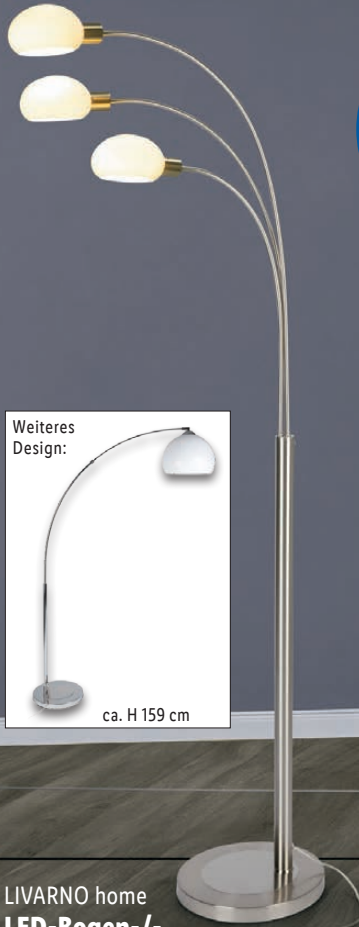

auch online

-13%

~~14.99^f~~
12.99*

^fLetzter Preis auf lidl.de zum Drucktermin

auch online

-25€

~~uVP 44.99~~
19.99*

PHILIPS
LED-Deckenleuchte

Warmweißes Licht (2.700 K,
1.200/1.700 lm). Je Stück

Weiteres
Design:

ca. H 159 cm

Mehr
als 150 Lampen &
Leuchtmittel
im Onlineshop

lidl.de

Lampenschirm
mit Sternen-Effekt

Inkl.
Fern-
bedienung

Weiteres Design: