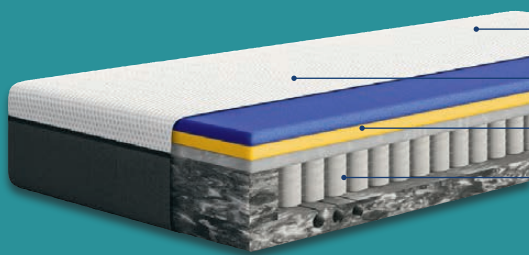

Versandkostenfrei

Emma
Federkern-Matratze
Modell „Emma One Federkern“. Weitere Größen erhältlich. Je Stück. **Art.-Nr. 100340381**

nur online
Mittelfest, ca. B 90 x L 200 cm

-45%

~~UVP 349.-~~
189.-

18 Monate^B à 11.42
Gesamtbetrag Finanzierung 205.56