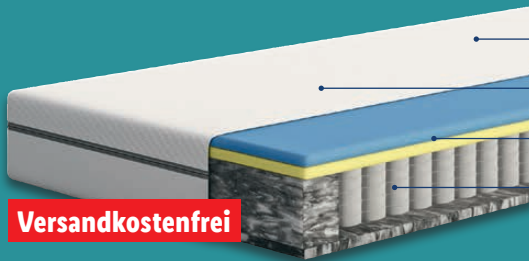

- Höhe: ca. 18 cm
- Bezug abnehm- und waschbar (bei 40 °C)
- Ausgezeichnetes Schlafklima
- Punktgenaue Entlastung

Versandkostenfrei

Emma
Federkern-Matratze
Modell „Emma One Federkern“. Weitere Größen erhältlich. Je Stück. **Art.-Nr. 100340381**

nur online
Mittelfest, ca. B 90 x L 200 cm

-45%

~~UVP 349.-~~
189.-

18 Monate^B à 11.42
Gesamtbetrag Finanzierung 205.56