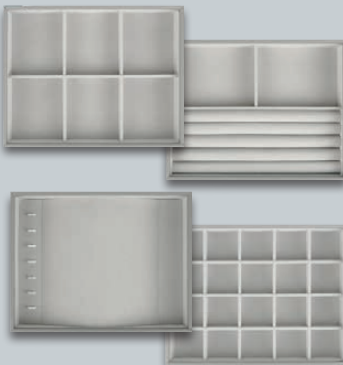

**esmara®
Stapelbares Schmucktablett**
Mit weichem Samt bezogen.
Ca. B 22 x H 3,5 x T 17 cm. Je Stück

Flexibel kombinierbar;
aufeinander stapelbar

auch online

3.99*

26

LHZ - 7/2024 - BV/NO/OT

Artikel mit sind ab sofort auch im Internet unter **lidl.de** inkl. MwSt., zzgl. Versandkostenpauschale (€5.95), bestellbar, soweit nicht abweichend am Artikel angegeben. *Dieser Artikel kann aufgrund begrenzter Vorratsmenge bereits im Laufe des ersten Angebotstages ausverkauft sein. Modelle teilweise nicht in allen Größen und Farben erhältlich. Alle Preise ohne Deko. Für Druckfehler keine Haftung.