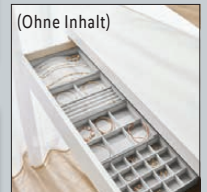

auch online

3.99*

Nur gültig mit

**Kaufe 3
zahle 2^{d)}**

Gültig 12.2.-18.2. ^R

**esmara®
Stapelbares Schmucktablett**
Mit weichem Samt bezogen.
Ca. B 22 x H 3,5 x T 17 cm. Je Stück

Flexibel kombinierbar;
aufeinander stapelbar