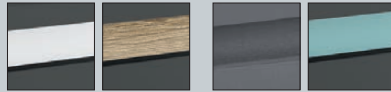

LIVARNO home
Waschbeckenunterschrank
Modell „Oslo“. Mit Siphonausschnitt.
Ca. B 60 x H 55 x T 28 cm. Je Stück

-10€

~~39.99^F~~
29.99*

^FLetzter Preis auf lidl.de zum Drucktermin