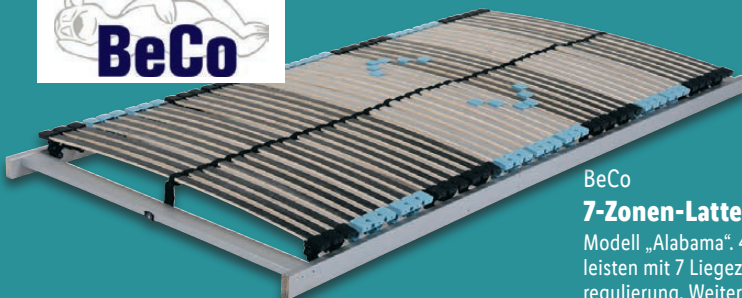

BeCo
7-Zonen-Lattenrost
Modell „Alabama“. 42 elastische Federholzleisten mit 7 Liegezonen. Individuelle Härte-regulierung. Weitere Größen erhältlich. Je Stück. **Art.-Nr. 100331404**

nur online
ca. B 90 x L 200 cm

-59%

~~UVP 199.-~~
79.99

^A **Genereller Hinweis:** Alle Artikel solange der Vorrat reicht. Alle Preise ohne Deko, inkl. MwSt. und zzgl. Versandkostenpauschale (5,95 €), soweit nicht abweichend am Artikel angegeben. Alle Artikel online auf lidl.de bestellbar. Die Angebote richten sich ausschließlich an Endkunden mit einer Lieferanschrift in Deutschland. Onlineshop-Angebote: Lidl Digital Deutschland GmbH & Co. KG, Stiftsbergstraße 1, 74172 Neckarsulm, Telefon 0800 43 53 361 (Montag – Samstag von 8:00 bis 20:00 Uhr).

^B Weitere Infos zur Finanzierung auf Seite 39. ^V Weitere Infos zu Kundenbewertungen auf S. 35