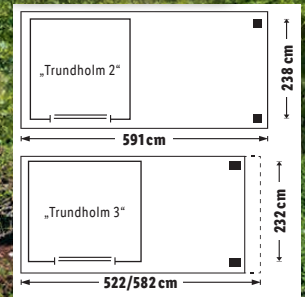

nur online

KARIBU® Gartenhaus

Modell „Trundholm 1“. Wandstärke: 19 mm. Doppelflügeltür mit Lichtausschnitten. Wahlweise auch mit Boden erhältlich. Je Stück
Art.-Nr. 100217992001

-13%

UVP 1149,99

ab **999,-**
zzgl. Lieferzuschlag 39,95

36 Monate^B à 32,15
Gesamtbetrag Finanzierung 1157,40

1.500 W

6-in-1:
Rasentrimmer, Freischneider, Heckschere, Laubbläser, Hochentaster, Rasenkantenschneider

PARKSIDE® Benzin-Rucksack Kombigerät

Typ „PBRK 700 A1“. Leerlaufdrehzahl: 3.000 min⁻¹. Arbeitshöhe: bis ca. 2,6 m. Je Stück
Art.-Nr. 100360380

nur online

-20%

249,-
ab **199,-**
zzgl. Lieferzuschlag 24,95

18 Monate^B à 13,46
Gesamtbetrag Finanzierung 242,28

Kundenbewertung^V
★★★★★ 4.7/5
77 Bewertungen Stand - 23.1.2024

PARKSIDE® Akku-Kettensäge

Typ „PKSA 40 Li B2“. Kettengeschwindigkeit: max. 20m/s. Kettenanlauf: Soft-Start. Schnittlänge: ca. 38 cm. Je Stück
Art.-Nr. 100345092

Ohne Akku/Ladegerät

nur online

-17%

109,-
ab **89,99**

2.400 W

Schnittbreite: 39 cm.