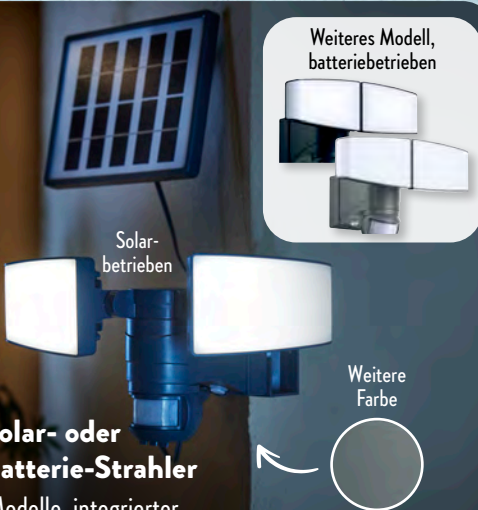

Solar-
betrieben

Weiteres Modell,
batteriebetrieben

Weitere
Farbe

CASALUX
LED-Solar- oder
LED-Batterie-Strahler

Versch. Modelle, integrierter
Bewegungsmelder mit Dämmerungs-
sensor, Solar-Strahler:
2x 450 lm, Batterie-Strahler:
2x 250 lm, inkl. Montagezubehör
und Batterien bzw. Solar-Panel,
3 Jahre Garantie, je Stück

17.99*

* Wir bitten um Beachtung, dass diese Aktionsartikel im Unterschied zu unserem ständig vorhandenen Sortiment nur in begrenzter Anzahl zur Verfügung stehen. Sie können daher schon am Vormittag des ersten Aktionstages kurz nach Aktionsbeginn ausverkauft sein. Bekleidung teilweise nicht in allen Größen verfügbar. Alle Artikel ohne Dekoration.