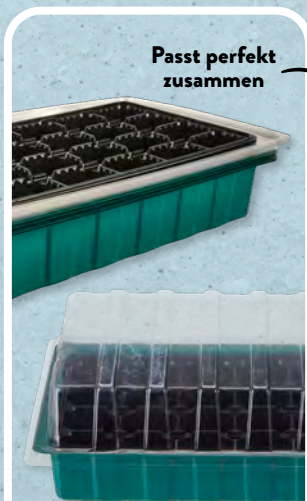

ab **0,99***

Passt perfekt
zusammen

Passt perfekt
zusammen

GARDENLINE
Anzuchtkasten
4 Schalen, 4 Einsätze à
24 Töpfe und 4 transpa-
rente Hauben, Maße ca.:
36 x 22 x 12 cm, je Set

4,99*

**Spezialerde für die An-
und Aufzucht von Säme-
reien und Jungpflanzen**