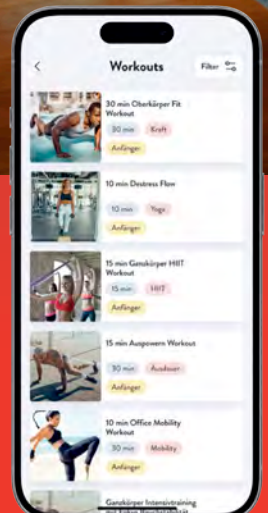

NIKE
Pants

Für Damen und Herren, versch. Farben, 100 % Polyester, Größen: S-XXL, je Stück

UVP 32.99

-42%

18.99*

BIS ZU

SPAREN.

ALDI SPORTS

**BAUCH,
BEINE,
FROH!**

KLAR KANNST DU.

MIT DER **KOSTENLOSEN**
ALDI SPORTS APP STARTEST
DU MIT ZERTIFIZIERTEN
COACHES INS NEUE JAHR.