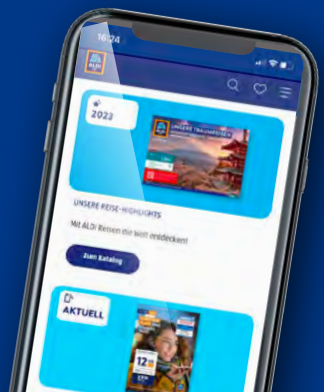

Bitte achte auf die FSC®-zertifizierten Produkte in diesem Prospekt.

Dieser Prospekt ist auf FSC®-zertifiziertem Papier gedruckt.

www.blauer-engel.de/uz195

Dieses Druckerzeugnis ist mit dem Blauen Engel ausgezeichnet.

2/2024

Gutes für alle.

* Wir bitten um Beachtung, dass diese Aktionsartikel im Unterschied zu unserem ständig vorhandenen Sortiment nur in begrenzter Anzahl zur Verfügung stehen. Sie können daher schon am Vormittag des ersten Aktionstages kurz nach Aktionsbeginn ausverkauft sein. Bekleidung teilweise nicht in allen Größen verfügbar. Alle Artikel ohne Dekoration. 1 Abmeldung jederzeit möglich. Für weitere Infos: aldi-sued.de/whatsapp. Infos zum Datenschutz findest du unter: aldi-sued.de/datenschutz