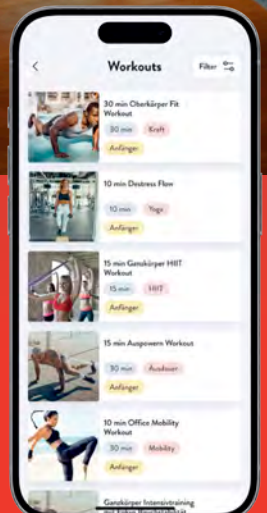

**BAUCH,
BEINE,
FROH!**

KLAR KANNST DU.

MIT DER **KOSTENLOSEN**
ALDI SPORTS APP STARTEST
DU MIT ZERTIFIZIERTEN
COACHES INS NEUE JAHR.

**JETZT
APP
DOWNLOADEN**

* Wir bitten um Beachtung, dass diese Aktionsartikel im Unterschied zu unserem ständig vorhandenen Sortiment nur in begrenzter Anzahl zur Verfügung stehen. Sie können daher schon am Vormittag des ersten Aktionstages kurz nach Aktionsbeginn ausverkauft sein. Bekleidung teilweise nicht in allen Größen verfügbar. Alle Artikel ohne Dekoration.