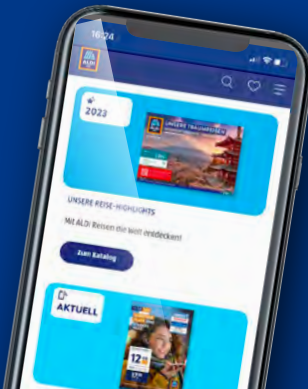

Bitte achte auf die FSC®-zertifizierten Produkte in diesem Prospekt.

Dieser Prospekt ist auf FSC®-zertifiziertem Papier gedruckt.

www.blauer-engel.de/uz195

Dieses Druckerzeugnis ist mit dem Blauen Engel ausgezeichnet.

2/2024

Gutes für alle.

* Wir bitten um Beachtung, dass diese Aktionsartikel im Unterschied zu unserem ständig vorhandenen Sortiment nur in begrenzter Anzahl zur Verfügung stehen. Sie können daher schon am Vormittag des ersten Aktionstages kurz nach Aktionsbeginn ausverkauft sein. Bekleidung teilweise nicht in allen Größen verfügbar. Alle Artikel ohne Dekoration. 1 Abmeldung jederzeit möglich. Für weitere Infos: aldi-sued.de/whatsapp. Infos zum Datenschutz findest du unter: aldi-sued.de/datenschutz