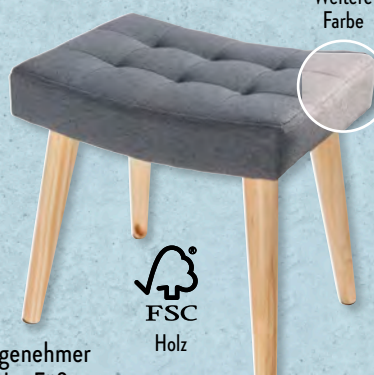

Handelshaus Dittmann GmbH, Kissinger Straße 68, 97727 Fuchsstadt

12.99*

NEU

Weitere Farbe

HOME CREATION Fuß-/Sitzhocker

Versch. Farben, mit angenehmer Polsterung zur Ablage der Füße oder als Sitzgelegenheit, stabile Beine aus Kiefernholz, max. Belastbarkeit: 100 kg, Maße ca.: 40 x 30 x 40 cm, je Stück