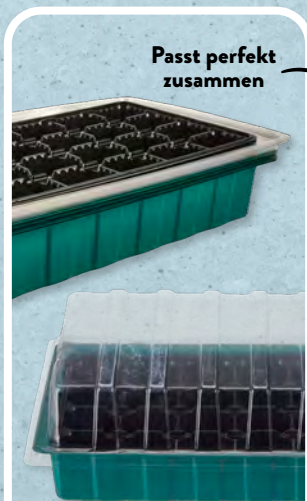

Passt perfekt
zusammen

GARDENLINE
Anzuchtkasten
4 Schalen, 4 Einsätze à
24 Töpfe und 4 transpa-
rente Hauben, Maße ca.:
36 x 22 x 12 cm, je Set

4,99*

**Spezialerde für die An-
und Aufzucht von Säme-
reien und Jungpflanzen**