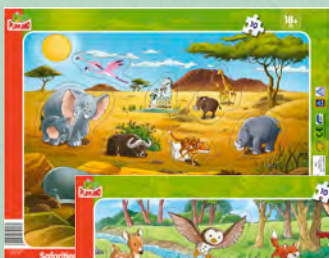

PLAYLAND Rahmenpuzzle

Versch. Motive, z. B. Bauernhof, je nach Motiv zwischen 10 und 44 Teile, ab 3 Jahren, je Stück

3.99*