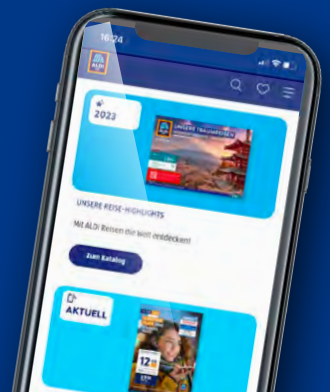

Versch. Spiele, z. B. Mikado, aus hochwertigem, naturbelassenem Holz gefertigt, ab 3, 4 bzw. 6 Jahren, je Stück

1.69*

Preis-Highlight

AUCH NÄCHSTE WOCHE GÜNSTIGE AUSSICHTEN: DIESE ANGEBOTE UND VIELE MEHR IN DEINER FILIALE.

ab Mo. 19.2.

TOP HAUSHALT, SAUBER GESPART.

ab Do. 22.2.

DEINE GÜNSTIGE BEAUTY-OASE.

FINDE ALLE UNSERE ANGEBOTE AUF EINEN BLICK:

aldi-sued.de/prospekt

Bitte achte auf die FSC®-zertifizierten Produkte in diesem Prospekt.