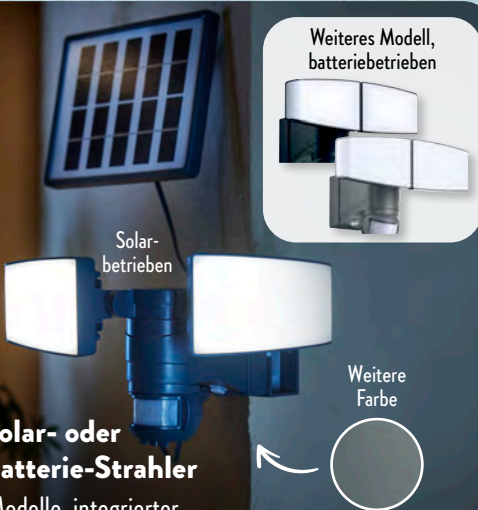

Solar-
betrieben

Weiteres Modell,
batteriebetrieben

Weitere
Farbe

CASALUX
**LED-Solar- oder
LED-Batterie-Strahler**

Versch. Modelle, integrierter
Bewegungsmelder mit Dämmerungs-
sensor, Solar-Strahler:
2x 450 lm, Batterie-Strahler:
2x 250 lm, inkl. Montagezubehör
und Batterien bzw. Solar-Panel,
3 Jahre Garantie, je Stück

17.99*

* Wir bitten um Beachtung, dass diese Aktionsartikel im Unterschied zu unserem ständig vorhandenen Sortiment nur in begrenzter Anzahl zur Verfügung stehen. Sie können daher schon am Vormittag des ersten Aktionstages kurz nach Aktionsbeginn ausverkauft sein. Bekleidung teilweise nicht in allen Größen verfügbar. Alle Artikel ohne Dekoration.