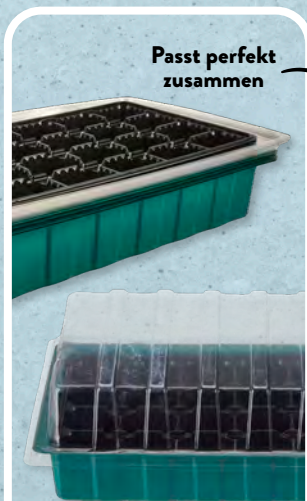

Passt perfekt
zusammen

GARDENLINE
Anzuchtkasten
4 Schalen, 4 Einsätze à
24 Töpfe und 4 transpa-
rente Hauben, Maße ca.:
36 x 22 x 12 cm, je Set

6,99*