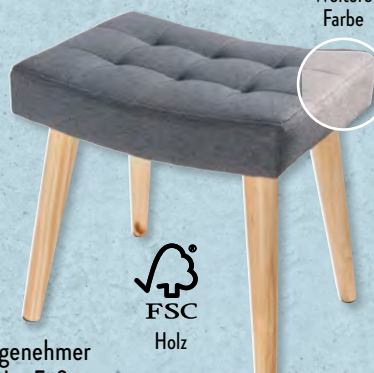

Handelshaus Dittmann GmbH, Kissinger Straße 68, 97727 Fuchsstadt

12.99*

NEU

Weitere Farbe

HOME CREATION Fuß-/Sitzhocker

Versch. Farben, mit angenehmer Polsterung zur Ablage der Füße oder als Sitzgelegenheit, stabile Beine aus Kiefernholz, max. Belastbarkeit: 100 kg, Maße ca.: 40 x 30 x 40 cm, je Stück