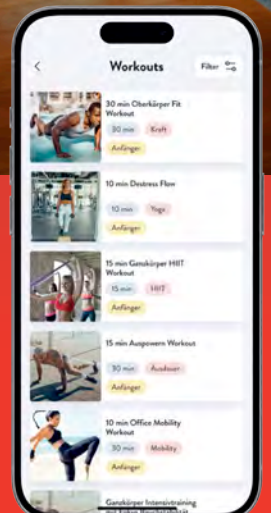

NIKE
T-Shirt

Für Damen und Herren, versch. Farben, 100 % Polyester, leichtes Funktionsmaterial, Größen: S-XXL, je Stück

UVP 19.99

-40%

11.99*

Nike-Dri-Fit-Material sorgt für Trockenheit und Tragekomfort

NIKE
Pants

Für Damen und Herren, versch. Farben, 100 % Polyester, Größen: S-XXL, je Stück

UVP 32.99

-42%

18.99*

BIS ZU

SPAREN.

ALDI SPORTS

**BAUCH,
BEINE,
FROH!**

KLAR KANNST DU.

MIT DER **KOSTENLOSEN
ALDI SPORTS APP** STARTEST
DU MIT ZERTIFIZIERTEN
COACHES INS NEUE JAHR.