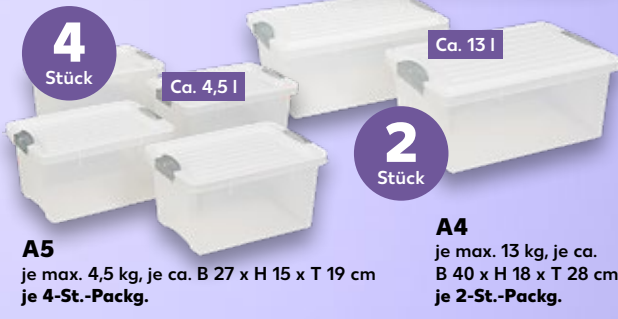

4
Stück

Ca. 4,5 l

Ca. 13 l

2
Stück

LIV&BO®
Aufbewahrungsboxen
aus Kunststoff, 3 Jahre Garantie

JEDER ARTIKEL

nur **7.99***

A5
je max. 4,5 kg, je ca. B 27 x H 15 x T 19 cm
je 4-St.-Packg.

A4
je max. 13 kg, je ca. B 40 x H 18 x T 28 cm
je 2-St.-Packg.