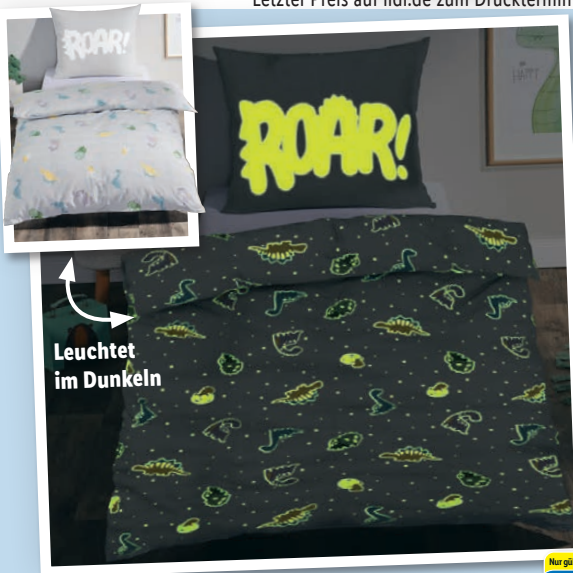

Leuchtet im Dunkeln

LIVARNO home

Edel-Renforcé-Bettwäsche „Glow in the dark“

Reine Baumwolle. Mit Reißverschluss. Kissen: ca. 80 x 80 cm. Je Stück

^{Q)}Angebot ausschließlich für Nutzer der Lidl Plus App. Es gelten die Couponbedingungen in der Lidl Plus App. Mehr Infos unter lidlplus.de. ^{Q)}Lidl Plus Preis gültig nur für Filialeinkauf.

Nur gültig mit

Weitere Designs:

auch online

Standardgröße
ca. 135 x 200 cm

12.99*

-10%

11.69*^{d)}

Gültig 5.2.-7.2. ^R

MIT BIO-BAUMWOLLE