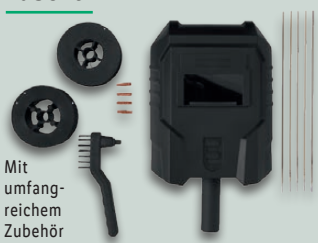

Zubehör

Mit umfangreichem Zubehör

TOP BEWERTET

Kundenbewertung^V
★★★★★ **4.6/5**

298 Bewertungen Stand - 16.01.2024

ab Montag, 5.2.

6 Kartuschen; Butan; je 190 g