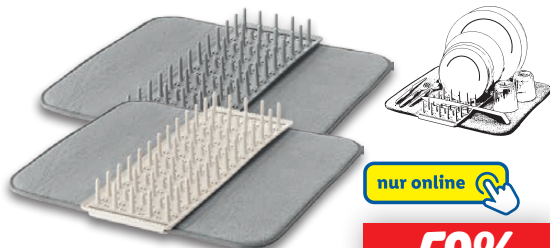

**GUZZINI
Küchenorganizer/
Abtropfhalter**

Maße: ca. 55 x 18 x 7,5 cm. Je Stück. **Art.-Nr. 100341801**

nur online

-59%

~~UVP 24.90~~

9.99