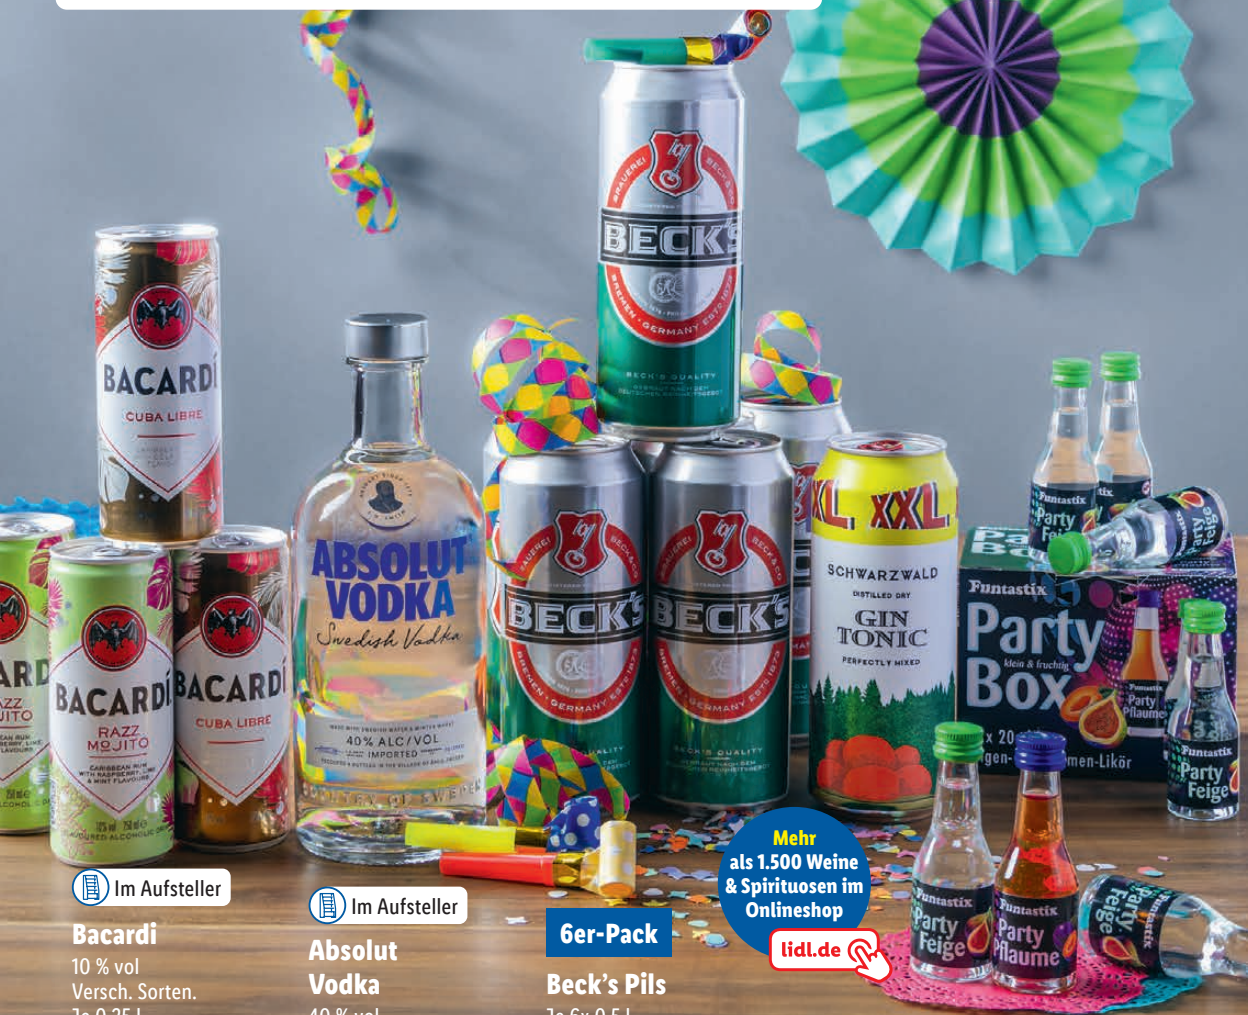

ab Montag, 5.2.

DEINE PARTY-ANGEBOTE

Im Aufsteller

Bacardi

10 % vol
Versch. Sorten.
Je 0,25 l
zzgl. -25 Pfand
11 = 7,96

AKTION
-28%

UVP 2,79

1.99*

Im Aufsteller

Absolut Vodka

40 % vol
Je 0,7 l
11 = 17,13

AKTION
-20%

UVP 14,99

11.99*

6er-Pack

Beck's Pils

Je 6 x 0,5 l
zzgl. 1,50 Pfand
11 = 1,33

AKTION
-23%

UVP 5,20

3.99*

Mehr
als 1.500 Weine
& Spirituosen im
Onlineshop

[lidl.de](https://www.lidl.de)

Schwarzwald Gin Tonic XXL

10 % vol
Je 0,5 l
zzgl. -25 Pfand
11 = 3,98

1.99*

Funtastix Party Box Mix

20 % vol
Je 12 x 20 ml
11 = 16,63

3.99*