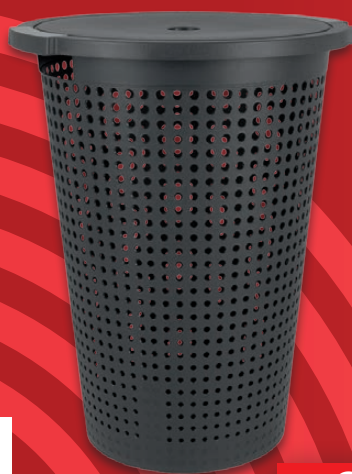

ab Donnerstag, 8.2.

**ALLES
MUSS
RAUS**

**Bis zu
-44%
sparen**

ca.
36 l

LIVARNO home
Wäschesammler

Aus recyceltem Kunststoff.
Traglast: max. 10 kg. Je Stück

-37%

7.99
4.99*