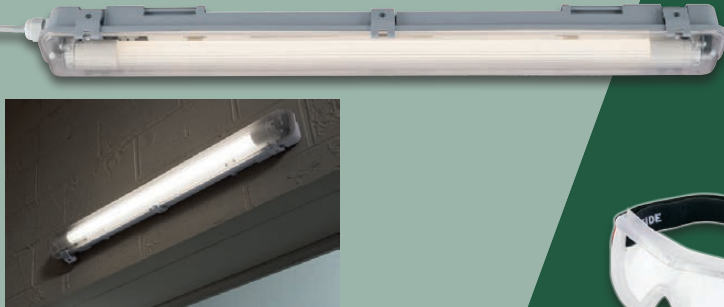

LIVARNO home
LED-Feuchtraumleuchte

Inkl. LED-Leuchtmittel G13. IP65. Neutralweißes Licht (900 lm). Länge: ca. 68 cm. Je Stück

9.99*