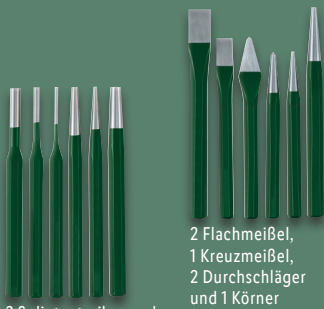

3 Splintentreiber und 3 Durchschläger

PARKSIDE®
Splintentreiber- und Durchschläger-/Kombi-Schlagwerkzeugset

Aus Chrom-Vanadium-Stahl. Je Set

auch online

7.99*