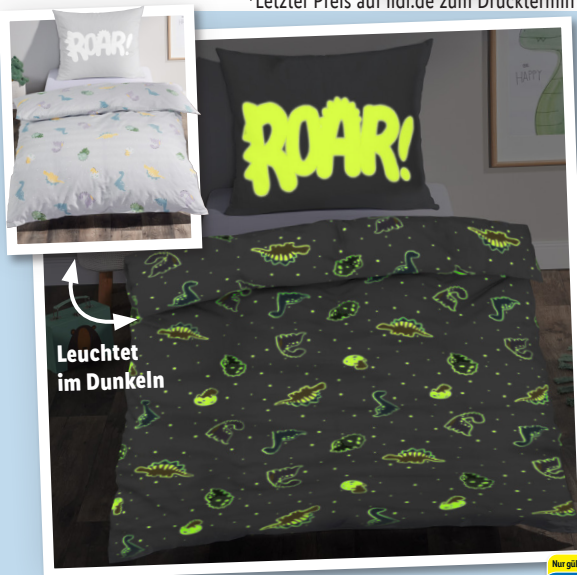

Leuchtet im Dunkeln

Weitere Designs:

MIT BIO-BAUMWOLLE