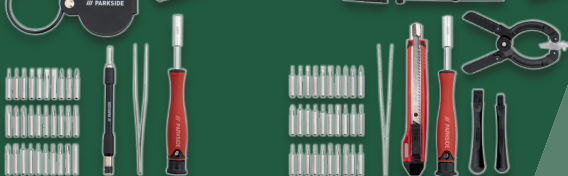

PARKSIDE®
Feinmechaniker-Werkzeug

Je Set

7.99*

Mehr als 700 Parkside-Artikel im Onlineshop

lidl.de

PARKSIDE®
Drahtbürstenset, 4-teilig

2x Drahtbürste (3-/5-reihig), 1x Messingbürste (4-reihig) und 1x Zündkerzen-Messingbürste (3-reihig). Je Set