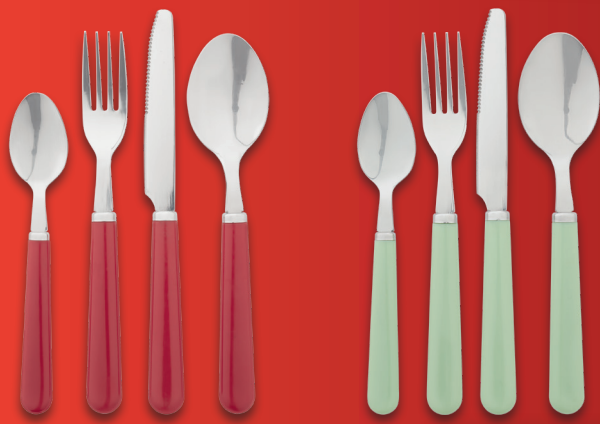

auch online

-20€

99.99^F
79.99*

*Letzter Preis auf lidl.de zum Drucktermin

ERNESTO®
Edelstahl-Besteckset, 24-teilig
Bestehend aus je 6 Gabeln, Messern,
Esslöffeln und Kaffeelöffeln. Je Set

-23%
12.99
9.99*