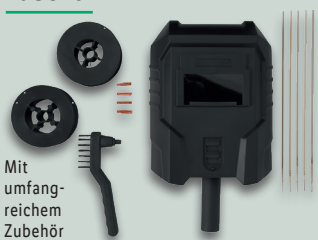

Zubehör

Mit umfangreichem Zubehör

TOP BEWERTET

Kundenbewertung^V
★★★★★ 4.6/5

298 Bewertungen Stand - 16.01.2024

ab Montag, 5.2.

6 Kartuschen; Butan; je 190 g