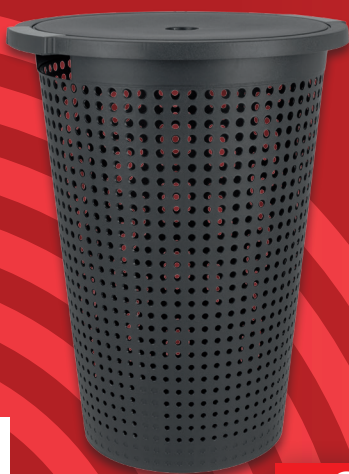

ab Donnerstag, 8.2.

ALLES
MUSS
RAUS

Bis zu
-44%
sparen

ca.
36 l

LIVARNO home
Wäschesammler

Aus recyceltem Kunststoff.
Traglast: max. 10 kg. Je Stück

-37%

7.99
4.99*