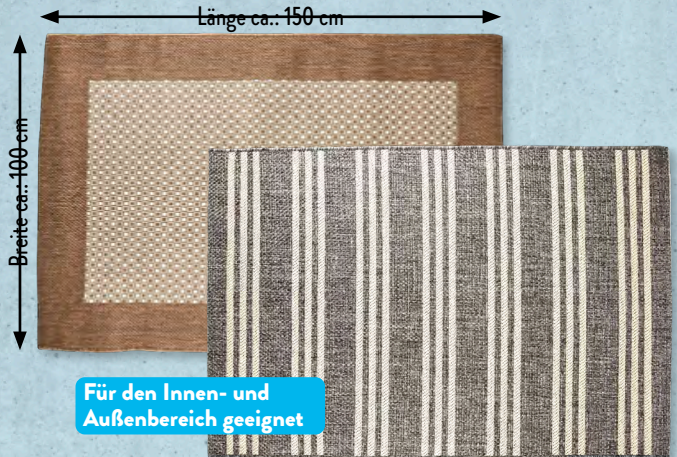

19.99*

Weitere Sorten

POLY Palette

Intensiv Creme Coloration

Versch. Sorten, z. B. 909 Blau-Schwarz, je Packung

2.95*

Länge ca.: 150 cm

Breite ca.: 100 cm