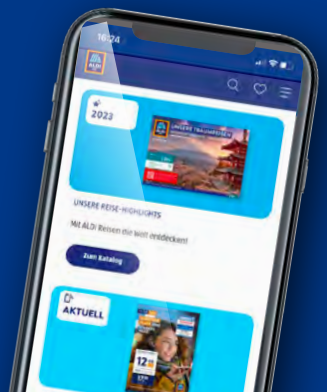

Mehr auf aldi-sued.de/nachhaltigkeit

Bitte achte auf die FSC®-zertifizierten Produkte in diesem Prospekt.

Dieser Prospekt ist auf FSC®-zertifiziertem Papier gedruckt.

www.blauer-engel.de/uz195

Dieses Druckerzeugnis ist mit dem Blauen Engel ausgezeichnet.

Gutes für alle.

* Wir bitten um Beachtung, dass diese Aktionsartikel im Unterschied zu unserem ständig vorhandenen Sortiment nur in begrenzter Anzahl zur Verfügung stehen. Sie können daher schon am Vormittag des ersten Aktionstages kurz nach Aktionsbeginn ausverkauft sein. Bekleidung teilweise nicht in allen Größen verfügbar. Alle Artikel ohne Dekoration.