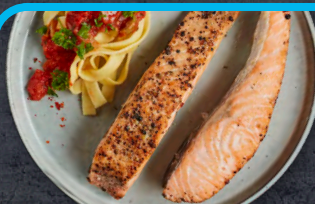

-16%

4.99*
5.99

1kg

Haltungsform
1 2 3 4
StallhaltungPlus
haltungsform.de

Betrifft die Artikel Nackenbraten, Hähnchenschenkel, Hähnchen-Ministeaks und Puten-Rollbraten auf dieser Seite.

GOLDEN SEAFOOD
Pfannen- und Ofen-Lachs