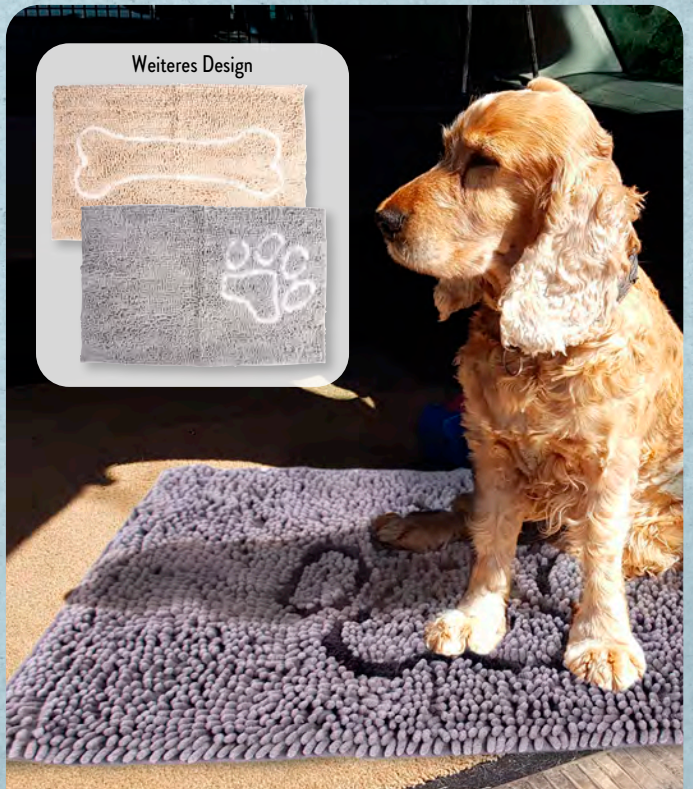

XXL
8-l-Packung

3.69*

Preis-Highlight

ROMEO CLASSIC
Knabberohren
Vom Rind, Einzel-futtermittel für ausgewachsene Hunde, für die Zahnpflege, 300-g-Packung, kg-Preis 16.63

4.99*

ROMEO
Hunde-Schmutzfangmatte
Versch. Designs, 84 % Polyester, 16 % Polyamid, langflorig und saugfähig, Unterseite rutschhemmend beschichtet, Maße ca.: 80 x 50 cm, je Stück