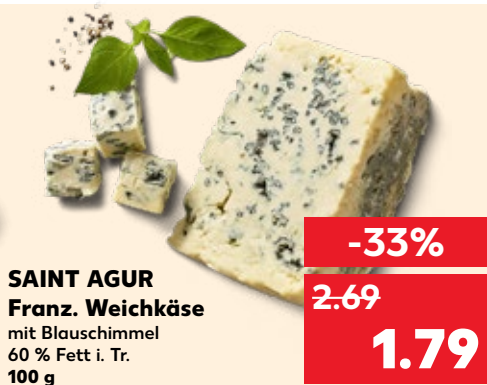

SAINT AGUR Franz. Weichkäse mit Blauschimmel 60 % Fett i. Tr. 100 g

-33%
2.69
1.79