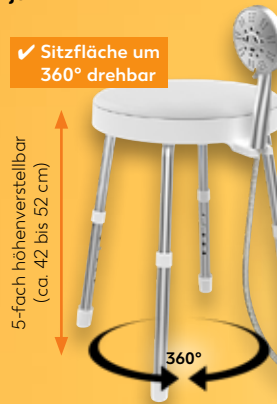

nur **29.99***

SWITCH ON® Hörgeräte-Batterien PR41 oder PR48 je 6-St.-Packg.

nur **1.99***

✓ Sitzfläche um 360° drehbar

5-fach höhenverstellbar (ca. 42 bis 52 cm)

WEINBERGER Dusch- und Badhocker
Alu-Gestell mit Kunststoff, Sitzfläche ca. Ø 35 cm, max. 150 kg, ca. 45 x 42/52cm je