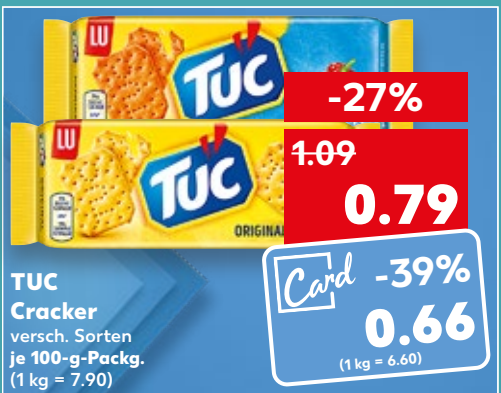

TUC
Cracker
versch. Sorten
je 100-g-Packg.
(1 kg = 7.90)

-27%
1.09
0.79
Card -39%
0.66
(1 kg = 6.60)