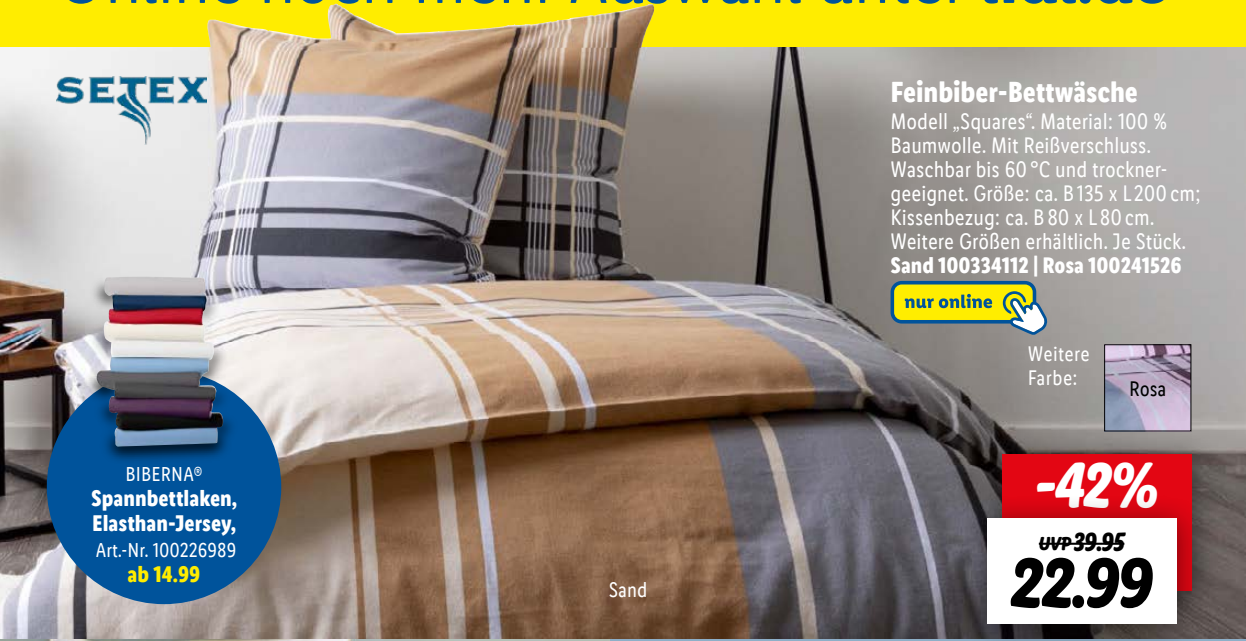

SETEX

Feinbiber-Bettwäsche

Modell „Squares“. Material: 100 % Baumwolle. Mit Reißverschluss. Waschbar bis 60 °C und trocknergeeignet. Größe: ca. B 135 x L 200 cm; Kissenbezug: ca. B 80 x L 80 cm. Weitere Größen erhältlich. Je Stück. Sand 100334112 | Rosa 100241526

nur online

Weitere Farbe: Rosa

BIBERNA®
Spannbettlaken,
Elasthan-Jersey,
Art.-Nr. 100226989
ab 14.99

-42%
UVP 39.95
22.99

Balette
Premium Bedding since 1884