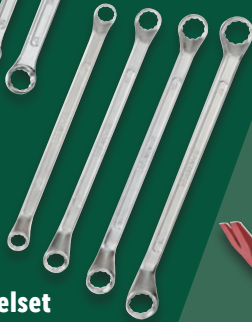

Ring-Maulschlüsselset, 7-teilig

Weitere Variante erhältlich

PARKSIDE® Ring-/Maulschlüsselset
Je Set

3.99*

Doppelring-schlüsselsatz, 4-teilig