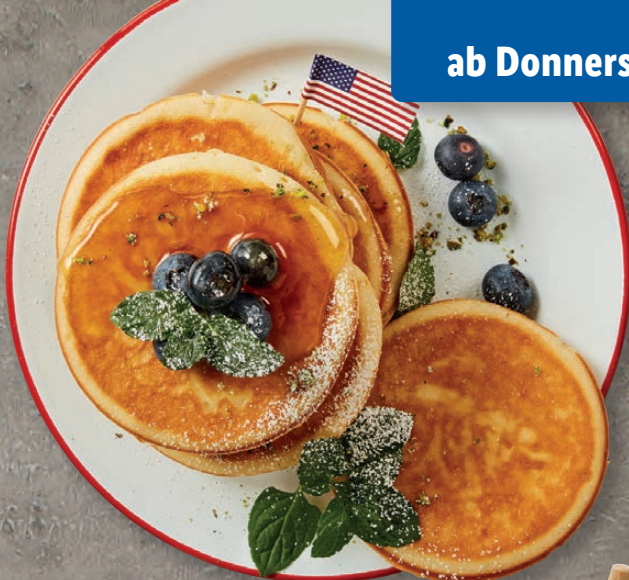

ab Donnerstag, 1.2.

McEnnedy
American Style Pancakes
Je 300 g; 1 kg = 6.63

Kühlung

1.99*