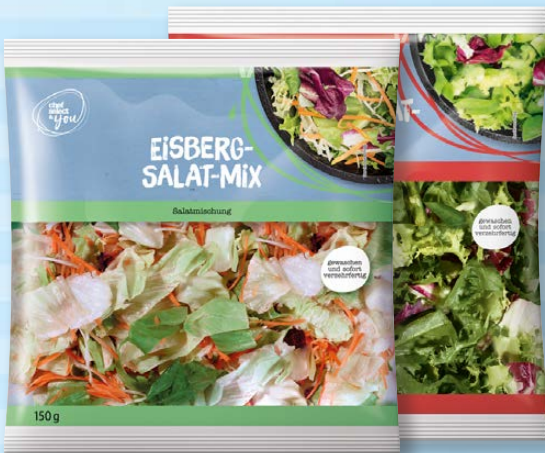

Chef Select & You Salat-Mix

Versch. Sorten.
Je 100/150 g
1 kg = 8.90/5.93

-.89*