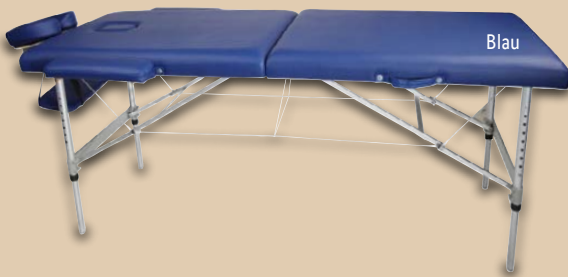

Blau

Massagebank

Höhe in 9 Stufen verstellbar. Inkl. Aufbewahrungstasche mit Schultergurt und Transportrollen. Maße: ca. B 70 x H 59,5-84,5 x T 185 cm. Je Stück. **Blau 100291443** **Beige 100302940** | 129.-

nur online

Weitere Farbe:

Beige

Blau

-62%

UVP 289.99
109.-
zzgl. Lieferzuschlag 12.95

Mit Sicherheit. Mit STL.

Reflektoren vorne, hinten und an den Seiten