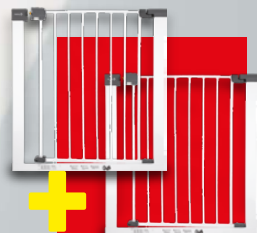

Kostenlose
Retoure

Rückgabefrist
von 30 Tagen

Großes
Dauersortiment

Safety 1ST

Türschutzgitter

Modell „Quick Close+“. Zum Klemmen.
Höhe: ca. 72 cm. Verstellbereich ohne
Verlängerung ca. 73–80 cm. Je 2er-Set.
Art.-Nr. 800002863

nur online

Passendes
Zubehör
unter

lidl.de