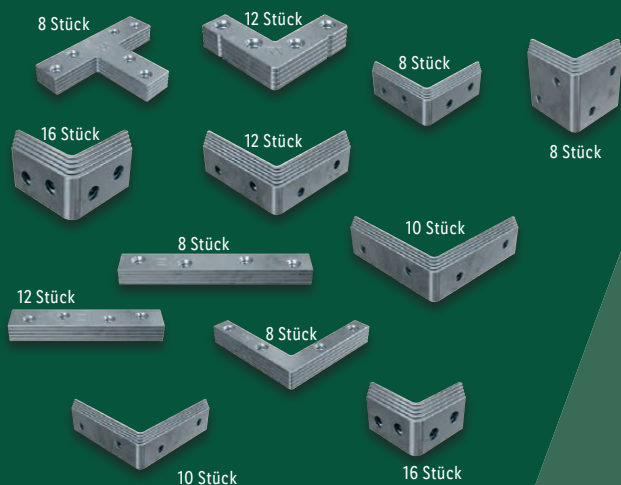

ab Montag, 29.1.

**PARKSIDE®**

**PARKSIDE® Winkel/Flachverbinder**  
Stahl verzinkt. Inkl. Schrauben.  
Je Set

**1.99\***

**PARKSIDE® Bohrer-set, 11-teilig**  
Je Set

auch online

**3.99\***

**PARKSIDE® Lochband**  
Verzinktes Stahlblech. Zum Versteifen, Verbinden oder Befestigen.  
Lochdurchmesser: ca. 7 mm.  
Je Stück. 1 m = -33/-42/-50