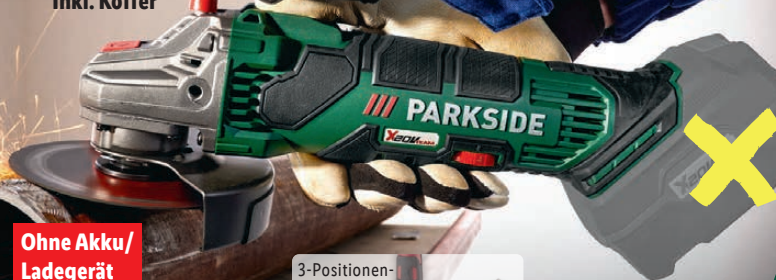

ab Montag, 29.1.

Inkl. Koffer

Ohne Akku/  
Ladegerät

3-Positionen-  
Griff

auch online

**-13€**

~~42.99<sup>F</sup>~~  
**29.99\***

**-18€**