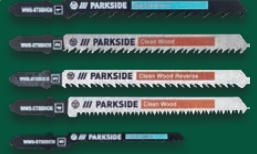

Für Holz, Kunststoff
und Metall

Inkl. Koffer

Ohne Akku/
Ladegerät