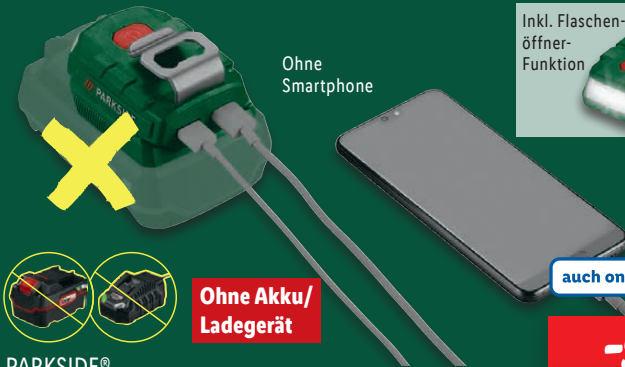

Integrierte LED-  
Arbeitsleuchte

Ohne  
Smartphone

Inkl. Flaschen-  
öffner-  
Funktion

auch online

**-5€**

14.99<sup>f</sup>  
**9.99\***

<sup>f</sup>Letzter Preis auf [lidl.de](http://lidl.de) zum Drucktermin