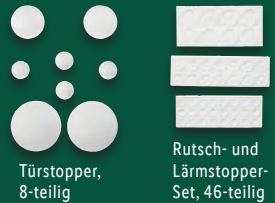

Türstopper,
8-teilig

Rutsch- und
Lärmstopper-
Set, 46-teilig

1.49*