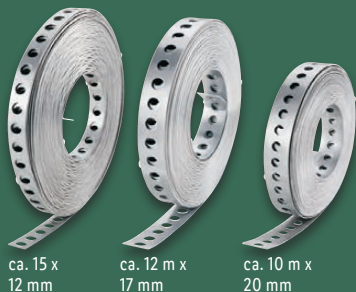

ab Montag, 29.1.

**PARKSIDE®**

**PARKSIDE® Winkel/Flachverbinder**  
Stahl verzinkt. Inkl. Schrauben.  
Je Set

**1.99\***

**PARKSIDE® Bohrer-set, 11-teilig**  
Je Set

auch online

**3.99\***

**PARKSIDE® Lochband**  
Verzinktes Stahlblech. Zum Versteifen, Verbinden oder Befestigen.  
Lochdurchmesser: ca. 7 mm.  
Je Stück. 1 m = -33/-42/-50