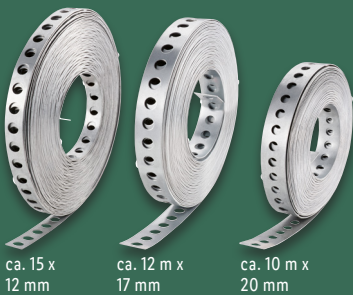

ab Montag, 29.1.

PARKSIDE®

PARKSIDE® Winkel/Flachverbinder
Stahl verzinkt. Inkl. Schrauben.
Je Set

1.99*

PARKSIDE® Bohrer-set, 11-teilig
Je Set

3.99*

PARKSIDE® Lochband
Verzinktes Stahlblech. Zum Versteifen, Verbinden oder Befestigen.
Lochdurchmesser: ca. 7 mm.
Je Stück. 1 m = -.33/-42/-50

4.99*

PARKSIDE® Steckschlüsselsatz, 36-teilig
Aus Chrom-Vanadium-Stahl (CR-V) und S2-Stahl mit 6,3-mm-Aufnahme. Mit Lasermarkierung und matt verchromt. Je Set

12.99*

-7€

19.99^F

^FLetzter Preis auf lidl.de zum Drucktermin