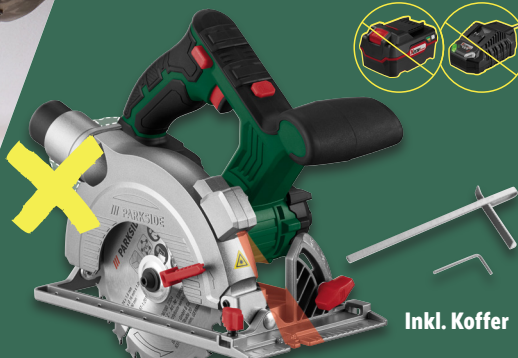

auch online

-20€

~~99.99[€]~~
79.99[€]*

*Letzter Preis auf lidl.de
zum Drucktermin

**Ohne Akku/
Ladegerät**

Zuschaltbare LED-
Arbeitsleuchte

Jeweils inkl.
1 Reduzier rings
(20/16 mm)

PARKSIDE® Kreissägeblatt

Mit 18 bzw. 24 Zähnen
sowie Hartmetallbe-
stückung. Bohrung:
ca. Ø 20 mm. Ca. Ø 150 x
1,6 mm. Je Stück

auch online

2.99[€]*

Inkl. Koffer

PARKSIDE® Akku-Handkreissäge 20 V

Typ „PHKS 20-Li B3“. Schnitttiefe und
Schnittwinkel stufenlos einstellbar.
Einfacher Sägeblattwechsel (SPINDLE LOCK).
Leerlaufdrehzahl: 3.800 min⁻¹. Schnittwinkel:
0-45°. Max. Schnitttiefe (in Holz)
bei 0°: 48 mm, bei 45°: 36 mm.
Je Stück