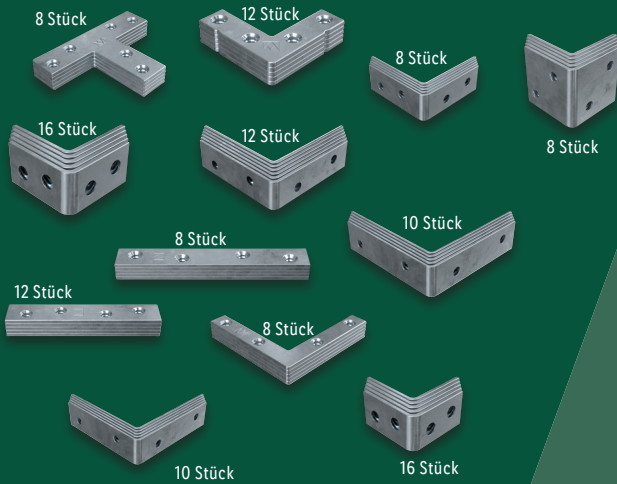

ab Montag, 29.1.

PARKSIDE®

PARKSIDE® Winkel/Flachverbinder
Stahl verzinkt. Inkl. Schrauben.
Je Set

1.99*

PARKSIDE® Bohrer-set, 11-teilig
Je Set

3.99*

PARKSIDE® Lochband
Verzinktes Stahlblech. Zum Versteifen, Verbinden oder Befestigen.
Lochdurchmesser: ca. 7 mm.
Je Stück. 1 m = -.33/-42/-50