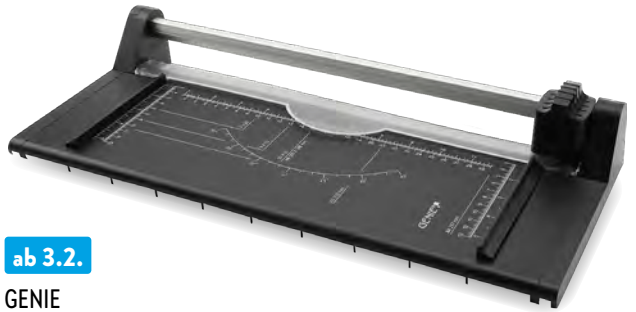

Fernglas Primax 8x56

Vergrößerung: 8x, Objektiv-Ø ca.: 56 mm, Dachkant-Fernglas, volle Mehrschichtvergütung

UVP 449,00

-55%

199,00^{1,4}