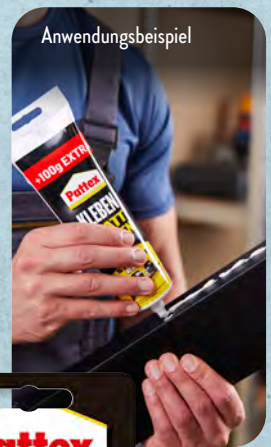

Anwendungsbeispiel