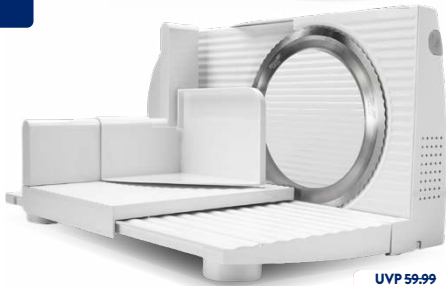

ab 28.1.

Kunststoff-Allerschneider RS42

100 W, verstellbare Schnittstärke, zusammen-
klappbar, einfache Messerreinigung

UVP 59,99

-33%

39,99^{1,4}

Weiterer Allerschneider online erhältlich

ab 28.1.