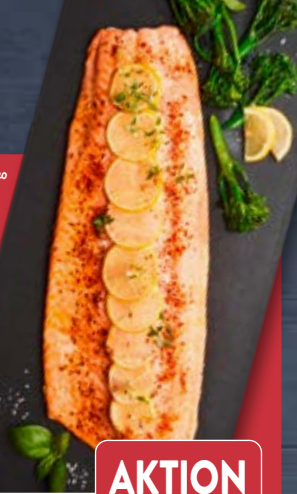

AKTION

15.99*