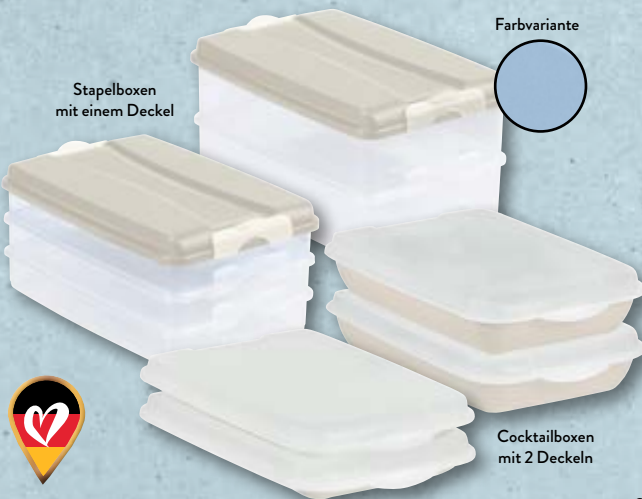

19,99*

Farbvariante

Stapelboxen
mit einem Deckel

Cocktailboxen
mit 2 Deckeln

CROFTON
Cocktail-/Multistapel-Boxen

Polypropylen; spülmaschineneeignet; Cocktail-Boxen, 2er-
Set, mit 2 Deckeln, flach, je ca. 0,4 L, oder hoch, je ca. 0,9 L;
Multistapel-Boxen, 3er-Set, mit 1 Deckel, je ca. 1 L, oder
2er-Set, mit 1 Deckel, je ca. 2 L; Set