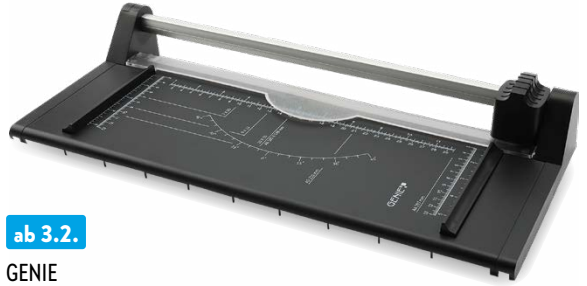

-28%

129.⁰⁰^{1,4}

ab 28.1.

Made in
GERMANY

Verfügbare Größen:
Breite: ca.: 65 cm, 249.00^{3,4}
Breite: ca.: 85 cm, 279.00^{3,4}
Breite: ca.: 100 cm, 299.00^{3,4}

ab 249.⁰⁰^{3,4}

ab 28.1.

BRÜDER
MANNESMANN

Werkzeugbox, 155-tlg.

Box aus Stahlblech, übersichtlich und platzsparend sortiert, inkl. Akkuschrauber

UVP 189,00

-62%

69,99^{1,4}

ab 3.2.

GENIE

Rollenschneider RC 08B DIN A 4