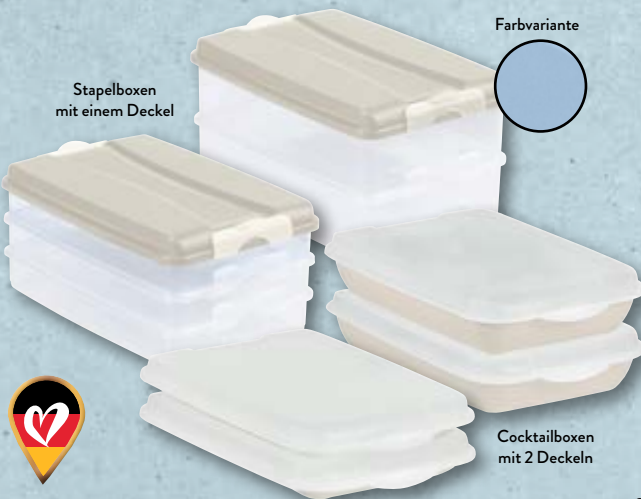

19,99*

Stapelboxen
mit einem Deckel

Farbvariante

Cocktailboxen
mit 2 Deckeln

CROFTON
Cocktail-/Multistapel-Boxen

Polypropylen; spülmaschineneeignet; Cocktail-Boxen, 2er-
Set, mit 2 Deckeln, flach, je ca. 0,4 L, oder hoch, je ca. 0,9 L;
Multistapel-Boxen, 3er-Set, mit 1 Deckel, je ca. 1 L, oder
2er-Set, mit 1 Deckel, je ca. 2 L; Set