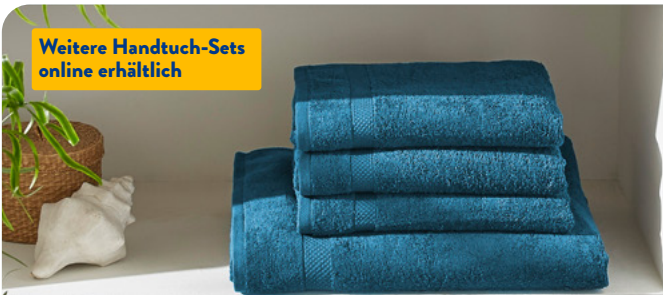

Weitere Handtuch-Sets
online erhältlich

Set bestehend aus:

- 3x Gästetuch, Maße (B x L) ca.: 30 x 50 cm
- 4x Handtuch, Maße (B x L) ca.: 50 x 100 cm
- 2x Duschtuch, Maße (B x L) ca.: 70 x 140 cm
- 1x Badvorleger, Maße (B x L) ca.: 50 x 80 cm