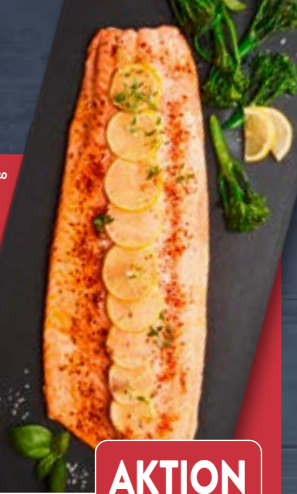

AKTION

5.99*

www.ggn.org

Serviervorschlag

GOLDEN SEAFOOD
Lachsfiletseite

Mit Haut; praktisch grätenfrei; zum Braten oder für den Grill; versch. Gewichte; z. B. 1.200 g = 19.19 (kg = 15.99)

AKTION

15.99*