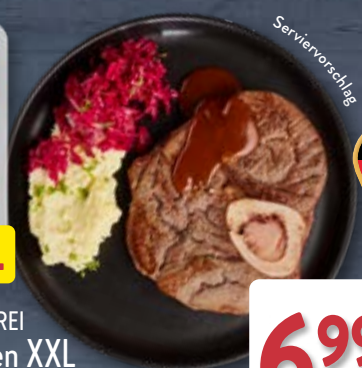

AKTION

5.99*

www.ggn.org

Serviervorschlag

GOLDEN SEAFOOD
Lachsfiletseite

Mit Haut; praktisch grätenfrei; zum Braten oder für den Grill; versch. Gewichte; z. B. 1.200 g = 19.19 (kg = 15.99)

AKTION

15.99*