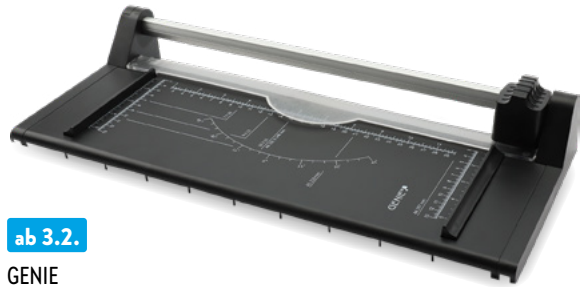

BRÜDER
MANNESMANN

Werkzeugbox, 155-tlg.

Box aus Stahlblech, übersichtlich und platzsparend sortiert, inkl. Akkuschrauber

UVP 189,00

-62%

69,99^{1,4}

ab 3.2.

GENIE