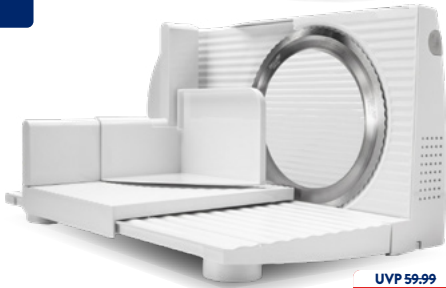

Kunststoff-Allerschneider RS42

100 W, verstellbare Schnittstärke, zusammen-
klappbar, einfache Messerreinigung

UVP 59,99

-33%

39,99^{1,4}