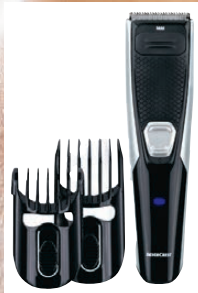

ab Montag, 22.1.

Zum Schneiden, Stutzen, Konturieren, Trimmen und Rasieren