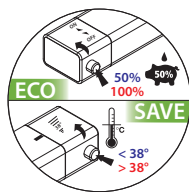

Duscharmatur mit Eco-Stopp-Funktion für eine Reduzierung des Wasser- und Energieverbrauchs