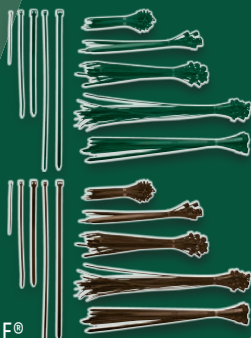

Wachsmarker-Set; inkl. 2 Ersatzminen

Zimmermannsbleistift-Set; mit integriertem Minenschärfer; Inkl. 12 Ersatzminen

PARKSIDE® Marker-/Anreißwerkzeug Je Stück/Set

4.99*

Weitere Farben:

PARKSIDE® Kabelbinderset, 251-teilig

In verschiedenen Längen und Stärken. Je Set

2.99*

30 Stück; je ca. 20 x 200 mm

20 Stück; je ca. 20 x 300 mm

PARKSIDE® Klett-Binder

Verstell- und wieder- verwendbar. Je Set

2.99*

Länge: ca. 30 m