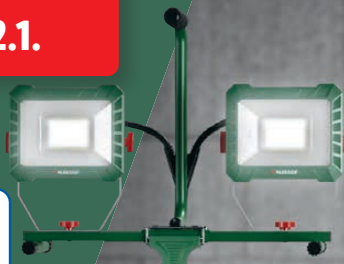

PARKSIDE® LED-Arbeitsstrahler

Typ „PAS 1900 LM A1“. Aluminiumgehäuse. Leuchtenkopf stufenlos neigbar. Lichtstrom: max. 1.900 lm. Gehäuse IP65. Zusammengeklappt ca. B 21 x H 24 x T 6 cm. Je Stück

auch online

-7€

24.99^F
17.99*

*Letzter Preis auf lidl.de zum Drucktermin

PARKSIDE® LED-Arbeitsleuchte

Typ „PASB 100 A2“. Höhenverstellbare Stativleuchte mit abnehmbaren Strahlern. Separat schwenk- und neigbare Leuchtrichtungen mit 2 Helligkeitsstufen. Lichtstrom: 2x 4.500 lm (neutralweiß). IP54. Ca. B 104 x H max. 170 x T 91 cm. Je Stück