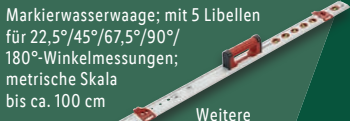

auch online

-10€

1.050 W

~~64,99[€]~~
54,99*

[†]Letzter Preis auf lidl.de zum Drucktermin

Anschlagwinkelset, 2-teilig; mit Wasserwaage und Skalierung; 2 Längen (40, 70 cm)

Winkelsägeschiene mit Winkelskala (70°–0°–70°) und Führungsschiene; Längsskala: 0–77 cm