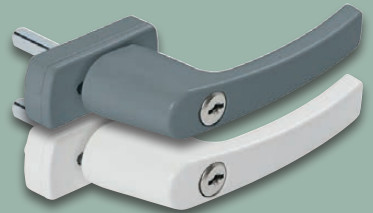

SuperStrong (29 g)

UltraFast (30,5 g)

2-Komponenten- Epoxidkleber

Für Porzellan, Glas, Edelsteine, Holz, Stein, Kunststoff u.v.m. Je Stück
1 kg = 98.03/
103.10

-62%

~~u.v.p. 7.95~~

2.99*

Abschließbarer Fenstergriff: