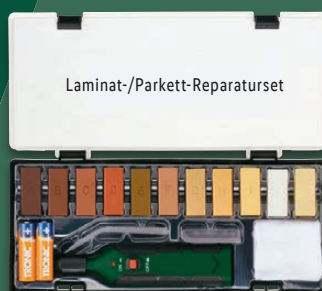

2.99*

PARKSIDE®

Multifunktions-Öl/Silikon-/Graphitöl-/PTFE-/Lithiumfett-Spray

Je 300 ml
11 = 9.97

2.99*

Laminat-/Parkett-Reparaturset

Fliesenreparaturset

PARKSIDE®
Reparaturset