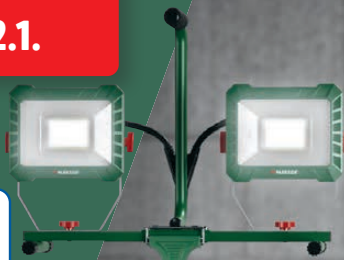

PARKSIDE® LED-Arbeitsstrahler

Typ „PAS 1900 LM A1“. Aluminiumgehäuse. Leuchtenkopf stufenlos neigbar. Lichtstrom: max. 1.900 lm. Gehäuse IP65. Zusammengeklappt ca. B 21 x H 24 x T 6 cm. Je Stück

auch online

-7€

24.99^f
17.99*

^fLetzter Preis auf lidl.de zum Drucktermin

PARKSIDE® LED-Arbeitsleuchte

Typ „PASB 100 A2“. Höhenverstellbare Stativleuchte mit abnehmbaren Strahlern. Separat schwenk- und neigbare Leuchtrichtungen mit 2 Helligkeitsstufen. Lichtstrom: 2x 4.500 lm (neutralweiß). IP54. Ca. B 104 x H max. 170 x T 91 cm. Je Stück