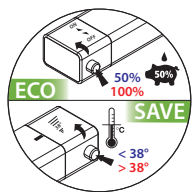

Duscharmatur mit Eco-Stopp-Funktion für eine Reduzierung des Wasser- und Energieverbrauchs