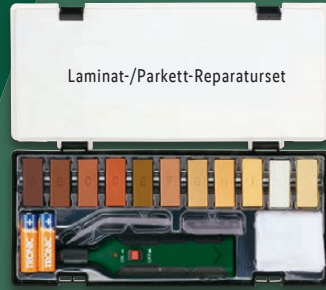

2.99*

PARKSIDE®

**Multifunktions-Öl/Silikon-/
Graphitöl-/PTFE-/
Lithiumfett-Spray**

Je 300 ml
11 = 9.97

2.99*

Laminat-/Parkett-Reparaturset

Fliesenreparaturset

PARKSIDE®