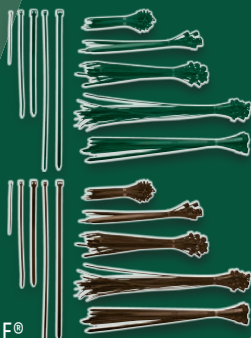

**PARKSIDE®
Kabelbinderset, 251-teilig**

In verschie-
denen
Längen und
Stärken. Je Set

2.99*