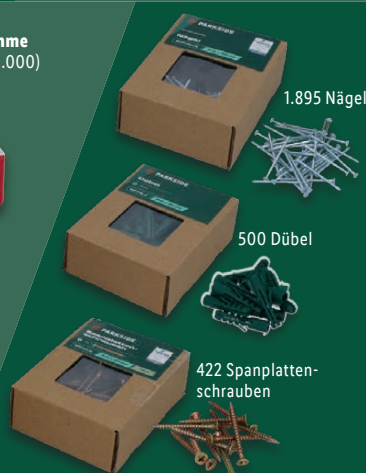

1.895 Nägel

500 Dübel

422 Spanplatten-
schrauben

**PARKSIDE®
Dübel/Nägel/
Spanplatten-
schrauben**

Je Set

4.99*

14

LHZ - 4/2024 - DE

Artikel mit sind ab sofort auch im Internet unter **lidl.de** inkl. MwSt., zzgl. Versandkostenpauschale (€5.95), bestellbar, soweit nicht abweichend am Artikel angegeben. *Dieser Artikel kann aufgrund begrenzter Vorratsmenge bereits im Laufe des ersten Angebotstages ausverkauft sein. Modelle teilweise nicht in allen Größen und Farben erhältlich. Alle Preise ohne Deko. Für Druckfehler keine Haftung.