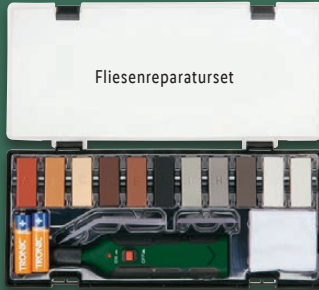

Fliesenreparaturset

PARKSIDE®

Reparaturset

Inhalt: Schmelzer,
11x Farbwachs,
Schleifschwamm,
Reinigungstuch,
2 Spachtel,
Reinigungsschaber
und 2 Batterien.
Je Set

auch online

14.99*