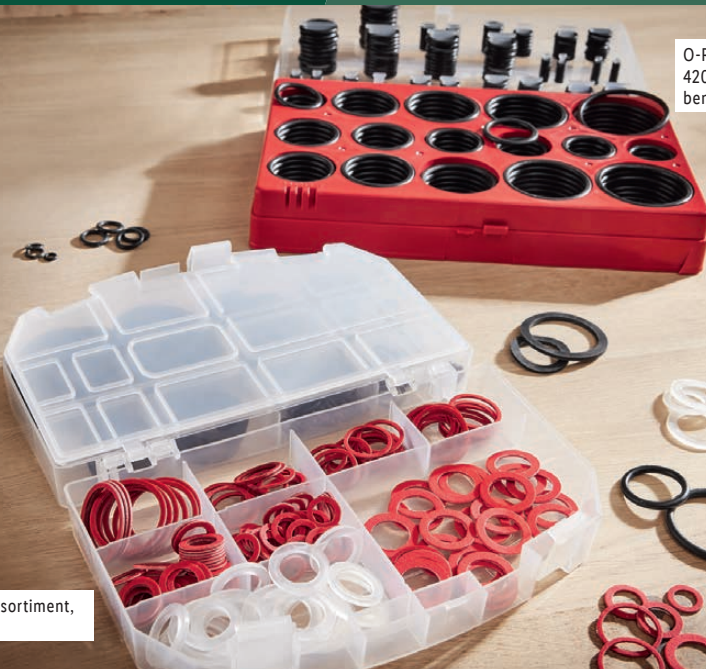

O-Ring-Sortiment,
420-teilig; säure-,
benzin- und ölbeständig

Dichtungsortiment,
383-teilig

PARKSIDE®

**Dichtungs-/
O-Ring-
Sortiment**

Je Set

6.99*

* Kunden, die Produkte im Lidl Onlineshop erworben haben können Produktbewertungen für diese Produkte basierend auf ihrer Bestellnummer abgeben. Zu diesem Zweck erhalten Kunden ca. zwei Wochen nach Versand der Ware und ihrer vorherigen Einwilligung eine E-Mail mit einem Link zur Produktbewertungsseite. Weitere Informationen zu Produktbewertungen finden sich auf der jeweiligen Artikelseite auf lidl.de.