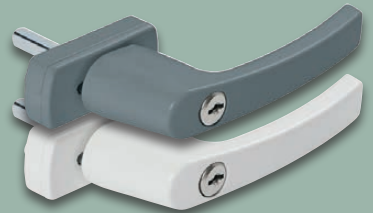

2.79*

SuperStrong (29 g)

UltraFast (30,5 g)

2-Komponenten-Epoxidkleber

Für Porzellan, Glas, Edelsteine, Holz, Stein, Kunststoff u.v.m. Je Stück
1 kg = 98.03/
103.10

-62%

u.v.p. 7,95
2.99*

Abschließbarer Fenstergriff: