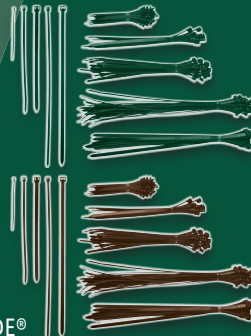

Wachsmarker-Set; inkl. 2 Ersatzminen

Zimmermannsbleistift-Set; mit integriertem Minenschärfer; Inkl. 12 Ersatzminen

PARKSIDE® Marker-/Anreißwerkzeug  
Je Stück/Set

4.99\*

Weitere Farben:

PARKSIDE® Kabelbinderset, 251-teilig

In verschiedenen Längen und Stärken. Je Set

2.99\*

30 Stück; je ca. 20 x 200 mm

20 Stück; je ca. 20 x 300 mm

PARKSIDE® Klett-Binder

Verstell- und wieder-verwendbar. Je Set

2.99\*

Länge: ca. 30 m