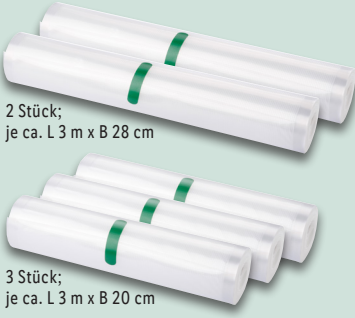

### Multifunktionsschneider

Großer Auffangbehälter. Abnehmbarer Klappdeckel. Scharfe Edelstahlklingen. Spülmaschinengeeignet. Je Stück

**12.99\***

2 Stück;  
je ca. L 3 m x B 28 cm

3 Stück;  
je ca. L 3 m x B 20 cm