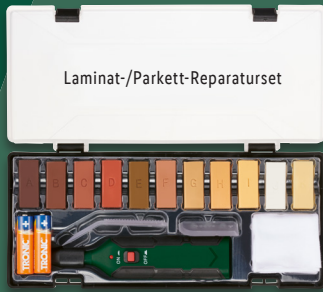

Laminat-/Parkett-Reparaturset