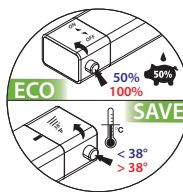

Duscharmatur mit Eco-Stopp-
Funktion für eine Reduzierung des
Wasser- und Energieverbrauchs