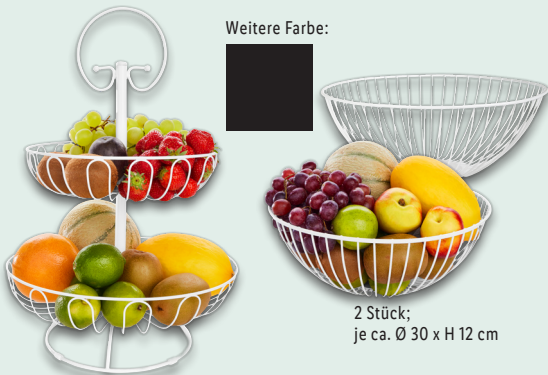

ERNESTO®  
**Schubladenbox**  
Aus Bambus mit Glasoberseite.  
8 Fächer. Schublade mit  
Ausziehstopp. Je Stück

auch online

**12.99\***

Weitere Farbe:

2 Stück;  
je ca. Ø 30 x H 12 cm

Gesamthöhe: ca. 43 cm