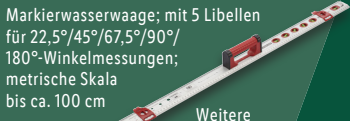

auch online

**-10€**

**1.050 W**

~~64.99<sup>€</sup>~~  
**54.99\***

<sup>†</sup>Letzter Preis auf [lidl.de](http://lidl.de) zum Drucktermin

Anschlagwinkelset, 2-teilig: mit Wasserwaage und Skalierung; 2 Längen (40, 70 cm)

Winkelsägeschiene mit Winkelskala (70°–0°–70°) und Führungsschiene; Längsskala: 0–77 cm

Markierwasserwaage; mit 5 Libellen für 22,5°/45°/67,5°/90°/180°-Winkelmessungen; metrische Skala bis ca. 100 cm

Weitere Variante erhältlich