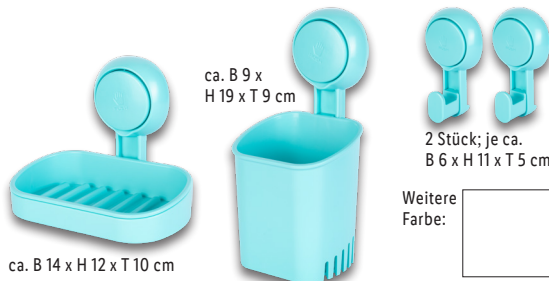

ca. B 67 x H 12  
x T 14 cm

ca. B 33 x H 17  
x T 25 cm

[auch online](#)

LIVARNO home  
**Eckregal/Korb/Handtuchhalter**  
Saugnapfhalterung mit Vakuum-Technik.  
Hält auf glatten Oberflächen. Je Stück

**7.99\***

2 Stück

Weitere  
Farbe:

[auch online](#)

LIVARNO  
home  
**2 Multifunktions-  
aufbewahrungskörbe**  
Ineinander einhängbar. Ablaufschlitze  
am Boden. Je ca. B 26 x H 26 x T 10 cm.  
Je 2 Stück

**-25%**

3.99<sup>x</sup>  
**2.99\***

\*Letzter Preis zum regulären Verkaufspreis

ca. B 14 x H 12 x T 10 cm

ca. B 9 x  
H 19 x T 9 cm

2 Stück; je ca.  
B 6 x H 11 x T 5 cm

Weitere  
Farbe:

LIVARNO home  
**Seifenschale/Becher/Hakenset**  
Saugnapfhalterung mit Vakuum-Technik.  
Hält auf glatten Oberflächen.  
Je Stück/2 Stück