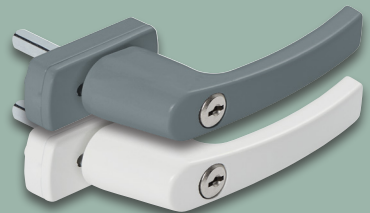

Abschießbarer Fenstergriff:

Auch in Kippstellung abschießbar; Stütznockendurchmesser:
10 mm; Stiftlänge: 35 mm; inkl. 2 Schlüssel

**Türzylinder
60 oder 65 mm;**
mit Not- und Gefahren-
funktion; inkl.
3 Wendschlüssel