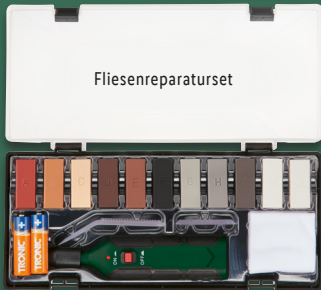

**2.99\***

**PARKSIDE®  
Multifunktions-Öl/Silikon-/  
Graphitöl-/PTFE-/  
Lithiumfett-Spray**

Je 300 ml  
11 = 9.97

**2.99\***

Laminat-/Parkett-Reparaturset

Fliesenreparaturset

**PARKSIDE®  
Reparaturset**