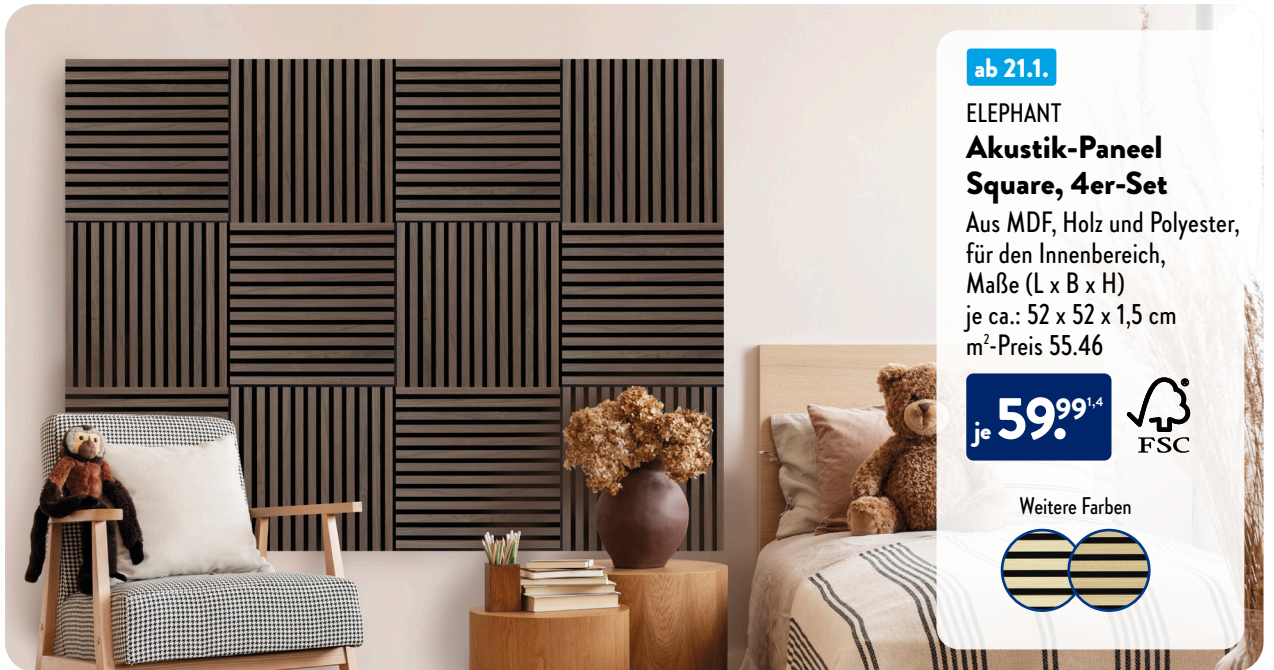

ALLE ARTIKEL NUR ONLINE ERHÄLTlich.

ALDI-ONLINESHOP.DE

ab 21.1.

ELEPHANT

Akustik-Paneel Square, 4er-Set

Aus MDF, Holz und Polyester, für den Innenbereich, Maße (L x B x H) je ca.: 52 x 52 x 1,5 cm m²-Preis 55.46

je **59⁹⁹**^{1,4}

Weitere Farben