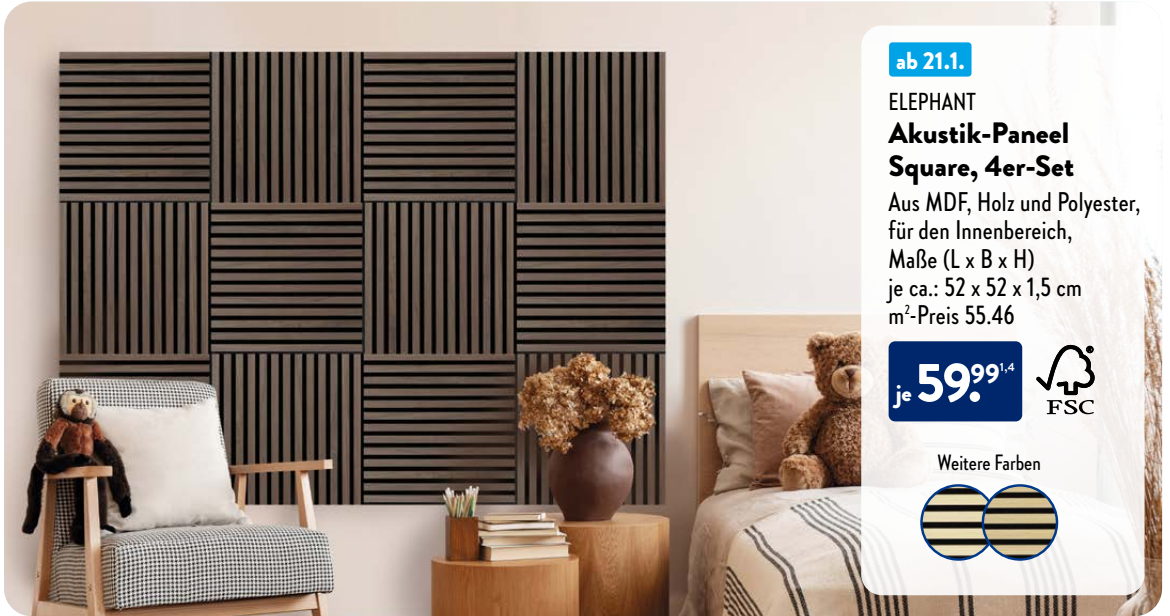

ALLE ARTIKEL NUR ONLINE ERHÄLTICH.

ALDI-ONLINESHOP.DE

ab 21.1.

**ELEPHANT
Akustik-Panel
Square, 4er-Set**

Aus MDF, Holz und Polyester,
für den Innenbereich,
Maße (L x B x H)
je ca.: 52 x 52 x 1,5 cm
m²-Preis 55.46

je **59,99^{1,4}**

Weitere Farben