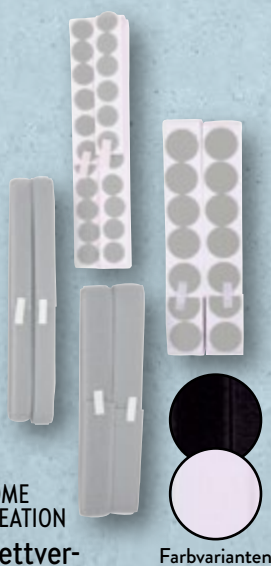

4,99*

Ohne Inhalt und Deko

Verschiedene
Modelle

03

HOME CREATION
Nähkorb

Mit Organizer-Einsatz;
rechteckig, B x H x T:
ca. 30,5 x 16 x 23 cm, bzw.
quadratisch, B x H x T:
ca. 28 x 16 x 28 cm; Stück

14,99*

HOME
CREATION
Klettver-
schlüsse

Zum Kleben,
Aufbügeln
oder Aufnähen;
verschiedene
Ausführungen;
Packung

Farbvarianten

1,49*

Verschiedene
Modelle

UP2FASHION
Lesehilfe

Metall, Kunststoff; mit Endtips
und beweglichen Nasenpads;
+1,0 bis +3,0 Dioptrien; Stück