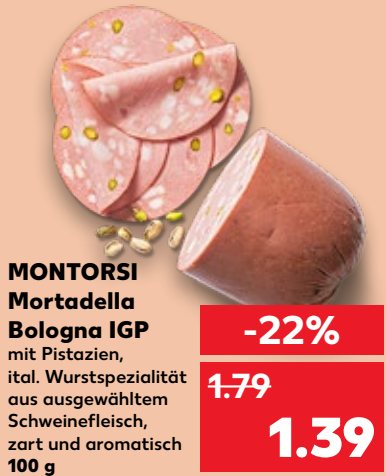

-20%
3.49
2.79

 **AUS EIGENER
HERSTELLUNG**
Schinkenknacker
würzig, über Buchenholz
geräuchert
100 g

1/2 PREIS
1.79
0.89

SCHRÖDER
Sülze im Ring
mit Schweinefleisch,
herzhaft gewürzt
und mit Kräutern
abgerundet
100 g

-25%
1.59
1.19

LANGEWIESCHE
Bruschetta-
schinken
mageres Schweine-
fleisch, gepökelt und
gegart, mit medi-
terranen Gewürzen
ummantelt
100 g

KNÜLLER
nur
1.99

MÜLLER'S
Heidefrühstück
nach Sülze Art,
fein zerkleinert
100 g

KNÜLLER
nur
0.77

MONTORSI
Mortadella
Bologna IGP
mit Pistazien,
ital. Würstspezialität
aus ausgewähltem
Schweinefleisch,
zart und aromatisch
100 g

-22%
1.79
1.39

KUPFER
Schweinebraten
aus der Unterschale,
gesalzen
100 g