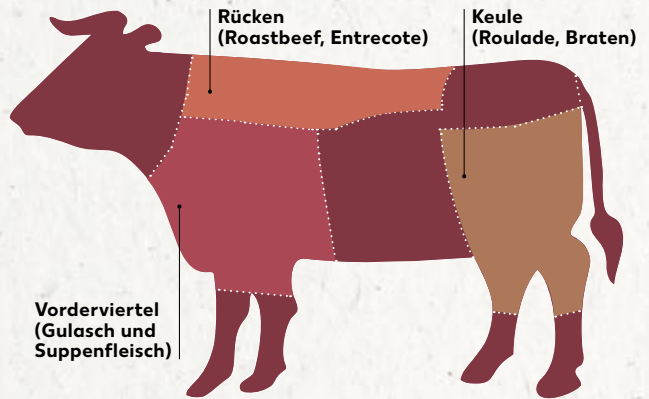

2.79

1.11

Zwiebelpflanzen

z. B. Hyazinthe, Traubenhyazinthe, Narzisse,
Tulpe oder Krokus, versch. Farben,
Topf Ø 8,5 - 10,5 cm, ohne Übertopf
je

ab
0.88*

Frühlingsblüher

z. B. Stiefmütterchen
oder Hornveilchen,
in versch. Farben,
Topf Ø 9 cm
je

FÜR MEHR TIERWOHL

**ECHT FAIRE
HALTUNG**

K-WERTSCHÄTZE

**TIERWOHL
IST BEI UNS
STANDARD.**

Fleischgenuss mit Verantwortung: Wir führen in allen Filialen ein großes Angebot an Schweinefleisch und Rindfleisch vom Jungbullen aus der tiergerechteren Haltungsform Stufe 3 - und zwar nicht nur an unserer Frischetheke, sondern auch im SB-Bereich.