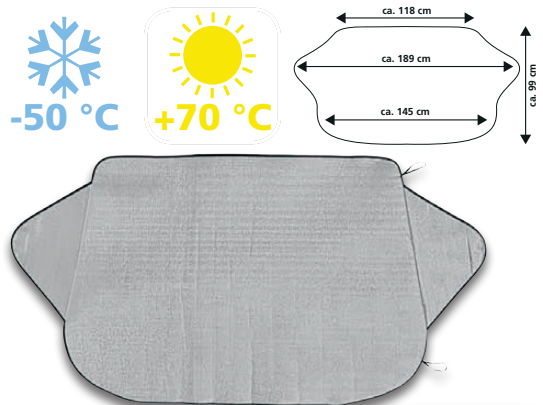

Kundenbewertung^v
★★★★☆ 4.2/5
57 Bewertungen Stand - 18.12.2023

auch online

-23%

~~16.99^F~~
12.99*

^FLetzter Preis auf lidl.de zum Drucktermin

ULTIMATE SPEED®
Thermo-Scheibenschutz
Kein Eiskratzen im Winter - reduziert Hitzestau im Sommer. Befestigung mit Einklemmlaschen. Passend für gängige Pkw-Windschutzscheiben. Je Stück