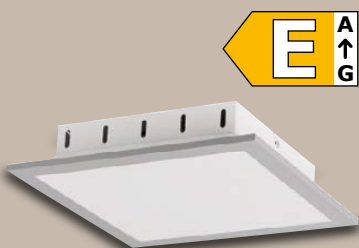

Kundenbewertung^V
★★★★★ **4.6/5**
89 Bewertungen Stand - 21.2024

LED-Deckenleuchte

Modell „Paul“. Inkl. energiesparender LED-Leuchtmittel. Maße: ca. L 30 x B 30 cm. Weitere Größen erhältlich. Je Stück. **Art.-Nr. 100328550**

nur online

-60%
~~UVP 49.99~~
19.99