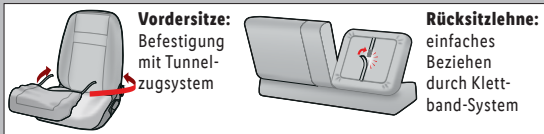

ab Donnerstag, 18.1.

WENKO®

ULTIMATE SPEED®
**Autoscheiben-Innenreiniger/
Parkscheibe/
Eiskratzer**
Je Stück

mit 3 Einkaufswagen-Chips in der Rückseite
1.99*

PARKSIDE®
Auto-Reparatur-sortiment
Je Stück; 11 = 9.98

3.99*

WENKO
**2-in-1-
Universal-
Reinigungs-
wischer**
Inkl. 1 Mikrofaser-
und 1 Chenille-
Pads. Füllmenge:
ca. 100 ml. Je Stück

-10€

~~UVP 19.99~~
9.99*

ULTIMATE SPEED®
Allwetter-Automattenset, 4-teilig
Universalgröße. Rutschfeste Unterlage. Individuell anpassbar. Je Set

Kundenbewertung^v
★★★★☆ 4.2/5
57 Bewertungen Stand - 18.12.2023

auch online

-23%

~~16.99^F~~
12.99*

^FLetzter Preis auf lidl.de zum Drucktermin

ULTIMATE SPEED®
Thermo-Scheibenschutz
Kein Eiskratzen im Winter - reduziert Hitzestau im Sommer. Befestigung mit Einklemmlaschen. Passend für gängige Pkw-Windschutzscheiben. Je Stück

-25%

~~3.99^x~~
2.99*

^xLetzter Preis zum regulären Verkaufspreis

Weitere Farbe:

ULTIMATE SPEED®
Autositzbezug-Set
Komplett-Set für 2 Vordersitze, 1 Rücksitzbank und 5 Kopfstützen. Universalgröße. Je Set

auch online

17.99*

ca. B 35 x H 29 x T 19 cm

ULTIMATE SPEED®
Kofferraumtasche/Antirutsch- und Schmutzfangmatte
Kofferraumtasche: seitliche Befestigung mit Keltverschluss oder Druckknöpfen sowie unterseitige Klettstreifen. Belastung: max. 9 kg. Je Stück 1 m² = 4.16

Kundenbewertung^v
★★★★☆ 4.8/5
113 Bewertungen Stand - 4.12.2023

auch online

-37%

~~7.99^F~~
4.99*

^FLetzter Preis auf lidl.de zum Drucktermin