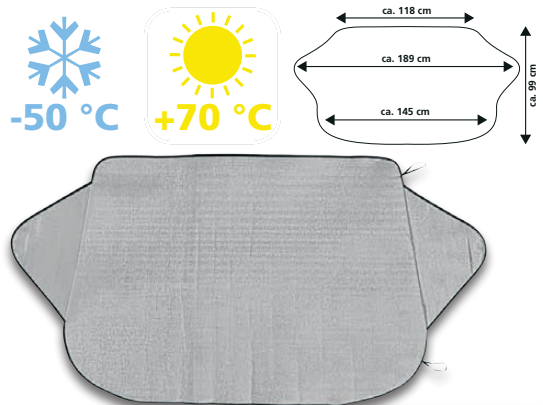

-23%

16.99^F
12.99*

^FLetzter Preis auf lidl.de zum Drucktermin

ULTIMATE SPEED®
Thermo-Scheibenschutz
Kein Eiskratzen im Winter - reduziert
Hitzeestau im Sommer. Befestigung mit
Einklemmlaschen. Passend für gängige
Pkw-Windschutzscheiben.
Je Stück