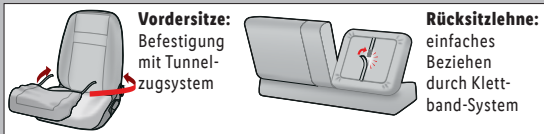

-25%

3.99^x
2.99*

^xLetzter Preis zum regulären Verkaufspreis

Vordersitze:
Befestigung
mit Tunnel-
zugsystem

Rücksitzlehne:
einfaches
Beziehen
durch Klett-
band-System

Weitere Farbe:

auch online

ULTIMATE SPEED®
Autositzbezug-Set
Komplett-Set für 2 Vordersitze, 1 Rücksitzbank
und 5 Kopfstützen. Universalgröße. Je Set