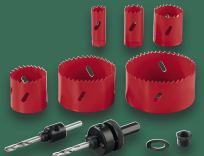

6 Lochsagen, 2-Wege-Adaptergewinde, 2 Zentrierbohrer