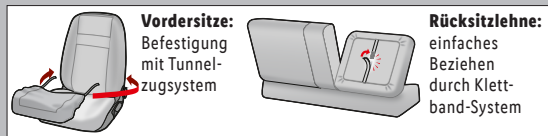

ab Donnerstag, 18.1.

WENKO®

ULTIMATE SPEED®
**Autoscheiben-Innenreiniger/
Parkscheibe/
Eiskratzer**
Je Stück

mit 3 Einkaufswagen-Chips in der Rückseite
1.99*

PARKSIDE®
Auto-Reparatur-sortiment
Je Stück; 11 = 9.98

3.99*

WENKO
**2-in-1-
Universal-
Reinigungs-
wischer**
Inkl. 1 Mikrofaser-
und 1 Chenille-
Pads. Füllmenge:
ca. 100 ml. Je Stück

-10€
~~UVP 19.99~~
9.99*

ULTIMATE SPEED®
**Allwetter-
Automattenset, 4-teilig**
Universalgröße. Rutschfeste Unterlage.
Individuell anpassbar. Je Set

Kundenbewertung^v
★★★★☆ 4.2/5
57 Bewertungen Stand - 18.12.2023

-23%
~~16.99^F~~
12.99*

^FLetzter Preis auf lidl.de zum Drucktermin

auch online

ULTIMATE SPEED®
Thermo-Scheibenschutz
Kein Eiskratzen im Winter - reduziert
Hitzeblau im Sommer. Befestigung mit
Einklemmlaschen. Passend für gängige
Pkw-Windschutzscheiben.
Je Stück

-25%
~~3.99^x~~
2.99*

^xLetzter Preis zum regulären Verkaufspreis

Weitere Farbe:

ULTIMATE SPEED®
Autositzbezug-Set
Komplett-Set für 2 Vordersitze, 1 Rücksitzbank
und 5 Kopfstützen. Universalgröße. Je Set

17.99*

auch online

ca. B 50 x H 21 x T 16 cm

Individuell zuschneid-
und abwaschbar;
ca. 100 x 120 cm

ca. B 35 x H 29 x T 19 cm

ULTIMATE SPEED®
**Kofferraumtasche/Antirutsch-
und Schmutzfangmatte**
Kofferraumtasche: seitliche Befestigung
mit Keltverschluss oder Druckknöpfen
sowie unterseitige Klettstreifen.
Belastung: max. 9 kg. Je Stück
1 m² = 4.16

Kundenbewertung^v
★★★★☆ 4.8/5
113 Bewertungen Stand - 4.12.2023

-37%
~~7.99^F~~
4.99*

^FLetzter Preis auf lidl.de zum Drucktermin