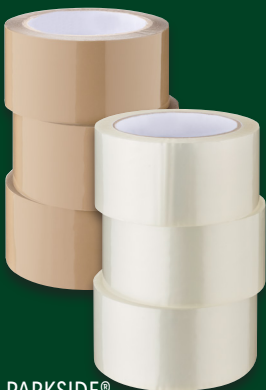

2.99*

**PARKSIDE®
Packbandset, 3-teilig**

Maße (je Rolle): ca.
66 m x 50 mm. Je Set
1 m = -.02

2.99*

1 Rolle
(ca. B. 10 cm x L 50 m);
inkl. Abroller

2 Rollen;
je ca.
B 10 cm x
L 50 m

**PARKSIDE®
Stretchfolie**