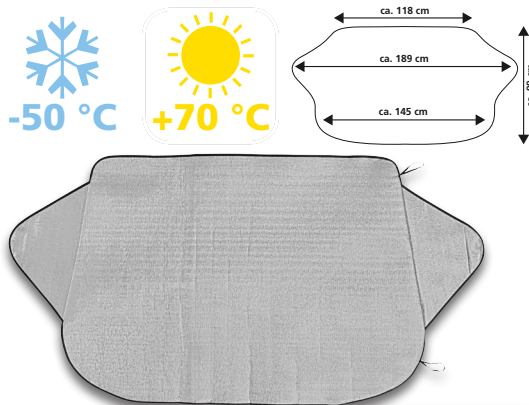

ULTIMATE SPEED®
Thermo-Scheibenschutz
Kein Eiskratzen im Winter - reduziert
Hitzeblau im Sommer. Befestigung mit
Einklemmlaschen. Passend für gängige
Pkw-Windschutzscheiben.
Je Stück

-25%
~~3.99^x~~
2.99*

^xLetzter Preis zum regulären Verkaufspreis