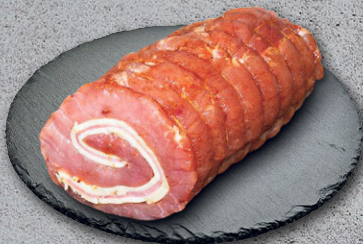

**Unser Tipp**

**3.49**

**Unser Tipp**

**0.79**

**Schinken-  
grillsteaks**  
vom Schwein  
100 g.  
(1kg = 7.90)

**Dicke Rippe am  
Stück** oder  
**in Scheiben**  
vom Schwein,  
natur  
1 kg

**Unser Tipp**

**4.99**

**HOFWERTE**  
WEIL UNS HALTUNG WICHTIG IST

**Roastbeef  
vom Rind**  
100 g  
(1 kg = 38.90)

**Unser Tipp**

**3.89**

**Schinkenbraten**  
vom Schwein  
100 g  
(1 kg = 12.90)

**Unser Tipp**

**1.29**

Goldmarie

**Kasselerlachsbraten**  
vom Schwein, goldgelb geräuchert, mager zugeschnitten  
100 g  
(1 kg = 6.90)

Unser Tipp

0.69

**Schweizer Lachsrolle**

mageres Schweinefleisch gefüllt mit Schinken und Käse verfeinert  
100 g  
(1 kg = 9.90)