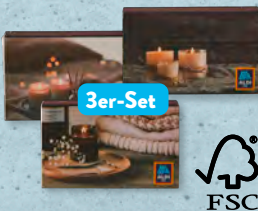

ab Do. 18.1.

Mit Filzhülle,
Fassungsvermögen
ca.: 750 ml

Mit Teesieb,
Fassungsvermögen
ca.: 480 ml

Bambusdeckel

CROFTON
Glas-Trinkflasche

Mit Filzhülle bzw.
Neoprenhülle,
teils mit Teesieb,
Fassungsvermögen
ca.: 480 bzw. 750 ml,
je Stück

Mit Neoprenhülle,
Fassungsvermögen
ca.: 750 ml

Weitere
Farbe

4.99*

WEITERE STAUBSAUGER IM:
ALDI-ONLINESHOP.DE

Kabellos

2-in-1-
Funktion

EASY HOME
**2-in-1-Akku-
Staubsauger**

Versch. Farben, mit Ladestation,
120 W, motorisierte Bürste mit
LED-Licht, inkl. Fugendüse und
Polsterbürste, 2200-mAH-Lithium-
Ionen-Akku, Staubkapazität ca.:
500 ml, 3 Jahre Garantie, je Stück

Weitere
Farbe

49.99*

OPTIWISCH
**Feuchte
Allzwecktücher**

Versch. Sorten, Duftedition,
hygienische Sauberkeit für
zwischen durch, 2x 50 Stück,
je Packung

1.99*

OPTIHOME
**Duft-Müllbeutel
mit Zugband**

Mit Johannisbeer- oder
Kokos-Duft, je 35 Stück
à 30 l Fassungsvermögen,
je Packung

1.49*

OPTIWISCH
Wischtücher

Versch. Farben,
vielseitig anwendbar,
auswaschbar und
wiederverwendbar,
Schnittgröße je ca.:
51 x 37 cm

10er-
Packung

0.75*

Auch als
5er-Packung
ohne
Deckel
erhältlich

Weitere
Farbe

4er-
Packung

Kompositions-Öllichte

Versch. Modelle und Farben,
4er-Packung: Brenndauer je ca.:
46 Std., oder 5er-Packung:
Brenndauer je ca.: 60 Std.

2.29*

Preis-
Highlight

3er-Set

Stück

Zündhölzer

Versch. Modelle, 3er-Set
mit je ca. 10 cm Zündholz-
länge oder Einzelpackung
mit je ca. 20 cm Zündholz-
länge

1.49*

OPTIWISCH
Tuschschwamm

Aus saugstarker Viskose, zum Spülen,
Putzen und Pflegen, 5 Stück,
je Packung

1.79*

Tankinhalt für
ca. 400 Sprühstöße

Weitere
Farbe

OPTIWISCH
**Reinigungsset mit
Wassersprüher**