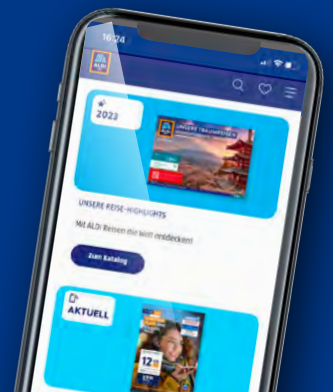

FINDE ALLE UNSERE ANGEBOTE AUF EINEN BLICK:

aldi-sued.de/prospekt

ab Mo. 22.1.

PREISWERTE IDEEN FÜR DEINE SCHLAFOASE.

ab Do. 25.1.

SELBST ANPACKEN UND SPAREN.

Mehr auf aldi-sued.de/nachhaltigkeit

Bitte achte auf die FSC®-zertifizierten Produkte in diesem Prospekt.