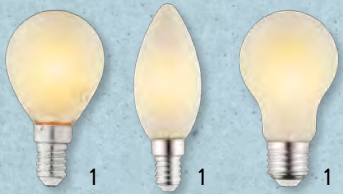

Tropfen, matt, E14, 470 lm, 4 W
Kerze, matt, E14, 470 lm, 4 W
Birne, matt, E27, 470 lm, 4 W

2er-Packung

2.79*