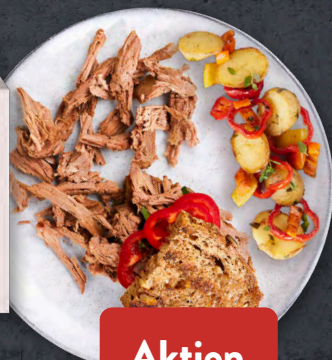

Aktion

3.99*

* Wir bitten um Beachtung, dass diese Aktionsartikel im Unterschied zu unserem ständig vorhandenen Sortiment nur in begrenzter Anzahl zur Verfügung stehen. Sie können daher schon am Vormittag des ersten Aktionstages kurz nach Aktionsbeginn ausverkauft sein. Alle Artikel ohne Dekoration. Artikel teilweise mit Serviervorschlägen.