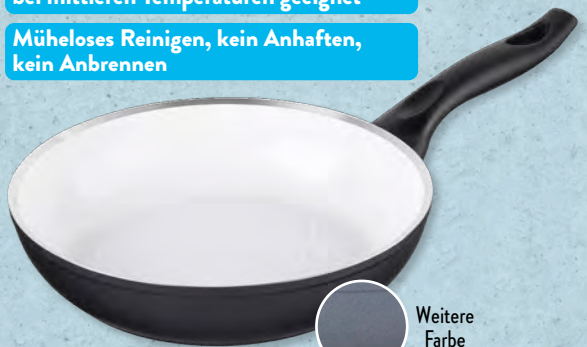

Weitere Farbe

CROFTON

Keramik-Pfanne

Versch. Farben, geschmiedetes Aluminium, innen keramikbeschichtet, Ø ca.: 28 cm, je Stück

19.99*