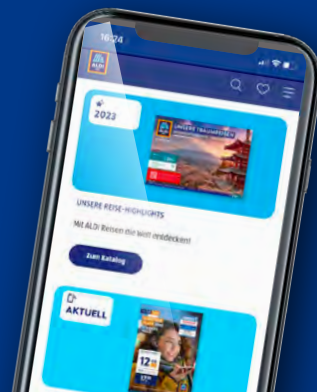

aldi-sued.de/prospekt

ab Mo. 22.1.

PREISWERTE IDEEN FÜR DEINE SCHLAFOASE.

ab Do. 25.1.

SELBST ANPACKEN UND SPAREN.

Mehr auf aldi-sued.de/nachhaltigkeit

Bitte achte auf die FSC®-zertifizierten Produkte in diesem Prospekt.