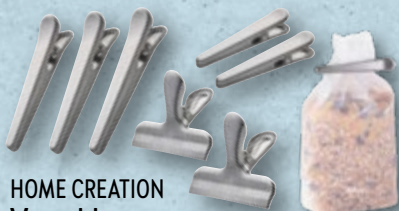

HOME CREATION
Verschluss-
klammer(n)

Stück/Packung; Seite 17

1.99*