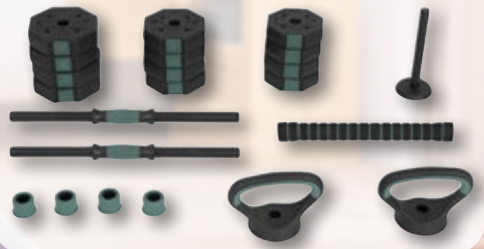

CRANE
Hantelset 4 in 1

12 Hantelscheiben, 4 Stück à 1,25 kg, 4 Stück à 1,5 kg und 4 Stück à 2 kg, 2 Hantelstangen, Verbindungsstange, Kugelhantel-Basis, 2 Griffe und 4 Schraubverschlüsse; Set

29,99*

3 Jahre
HERSTELLER-GARANTIE

ab Do. 18.01.

4 in 1: Kurzhantel, Langhantel, Kugelhantel, Push-up-Bar

Zubehör

Widerstand stufenlos verstellbar

Belastbarkeit: max. 100 kg

3 Jahre
HERSTELLER-GARANTIE

CRANE
Faltbarer Arm- und Beintrainer

Zum Stärken der Muskulatur; Computerdisplay mit Anzeige der Zeit, Umdrehungen pro Minute, Gesamtumdrehungen und Energieverbrauch; Stück

Display

19,99*

Zur angenehmen Dehnung der Muskulatur

Wadendehner-Set

Nackendehner-Set

Rückendehner-Set

CRANE
Waden-/Rücken-/
Nackendehner

100% EPP; in den Ausführungen Wadendehner-Set, Rückendehner-Set oder Nackendehner-Set; Set

3 Jahre
HERSTELLER-GARANTIE

9,99*

Herausnehmbar zum Erwärmen oder Kühlen

Aufsätze Trigger-Massageset

Massageball

Trigger-Massageset

CRANE
Massageball/
Trigger-Massageset

Massageball oder Trigger-Massageset, zum Lösen von Verspannungen der Muskulatur und Ansprechen der Triggerpunkte; Stück/Set

3 Jahre
HERSTELLER-GARANTIE

9,99*