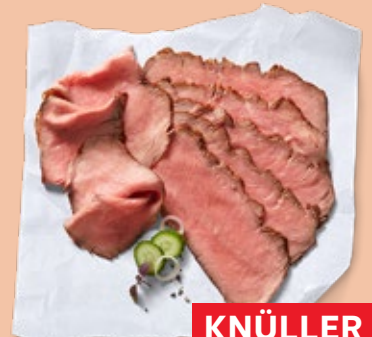

1.79

1.39

KLÜMPER Bruschetta-Rohschinken

gepökelt und luftgetrocknet 100 g

AKTION

nur

2.19*

METTEN Roastbeef