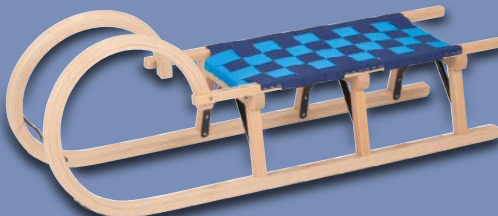

AlpineFun

Hörnerschlitten 100 cm

Modell „Rodel Traditional“.
Weitere Größe erhältlich. Je Stück.
Art.-Nr. 100223709

nur online 

-11%

~~UVP 59.99~~
52.99

ALPINA FUN BY COLINT
Schlittenlehne
Modell „Blue“
Art.-Nr. 100179673
für 17.99