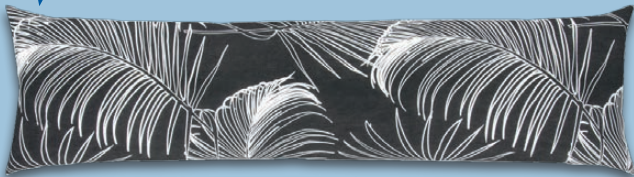

Teilweise mit
Wendesign

ab Montag, 8.1.

3 unterschiedlich hohe Innenkissen
für eine individuelle Kissenstärke

ca. 40 x 145 cm