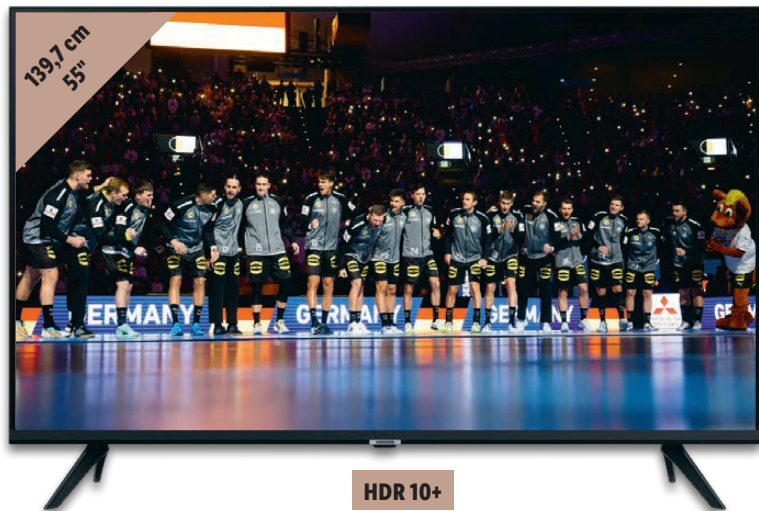

139,7 cm
55"

HDR 10+

SAMSUNG

Samsung

4K-Crystal-Ultra-HD-Smart-TV

Typ „GU55AU6979“. 4K-UltraHD-Auflösung (3.840 x 2.160). Digitaler Fernsehempfang (DVB-C/-S2/-T2 HD), Dolby Digital Plus, Q-Symphony und Auto Game Mode (ALLM). Mit Alexa- und Hey Google-Unterstützung. Anschlüsse: 3x HDMI, 1x USB u.v.m. Je Stück

-230€

~~UVP 629,-~~

399.-*

* Kunden, die Produkte im Lidl Onlineshop erworben haben können Produktbewertungen für diese Produkte basierend auf ihrer Bestellnummer abgeben. Zu diesem Zweck erhalten Kunden ca. zwei Wochen nach Versand der Ware und ihrer vorherigen Einwilligung eine E-Mail mit einem Link zur Produktbewertungsseite. Weitere Informationen zu Produktbewertungen finden sich auf der jeweiligen Artikelseite auf lidl.de.