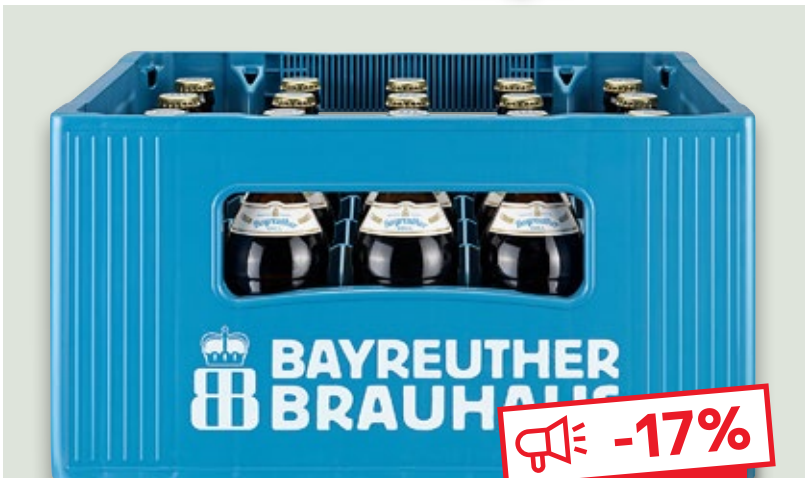

BAYREUTHER
Hell
(+ 3.10 Pfand)
Ka. 20 x 0,33-l-FI.
(1l = 2.05)

-17%
16.29
13.49