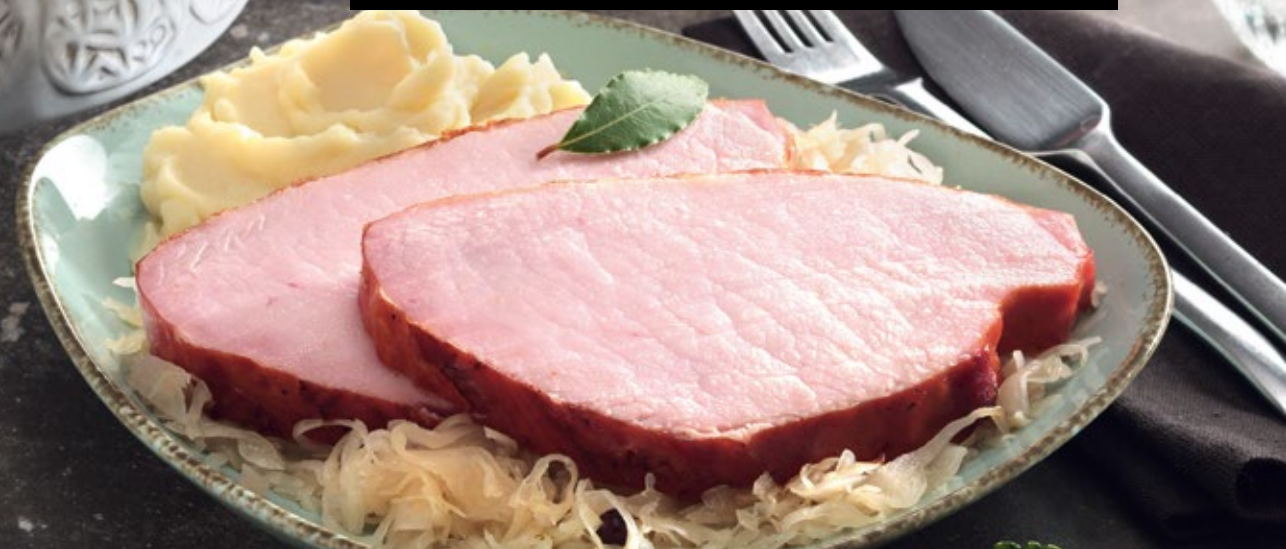

WIR LIEBEN KASSELER

DESHALB FÜHREN WIR DEN ZARTEN FLEISCHGENUSS IN
GROSSER AUSWAHL

Traditionelle Herstellung für besten Genuss

- ✓ Kasseler wird nach einem der ältesten Verfahren hergestellt
- ✓ Das Fleisch wird durch Salzen und Pökeln unglaublich zart

Schnell und einfach zubereitet

- ✓ Viele Kasseler-Spezialitäten sind bereits durchgegart und müssen nur noch erhitzt werden
- ✓ Fleischscheiben einfach mit in den Topf auf das Gemüse legen