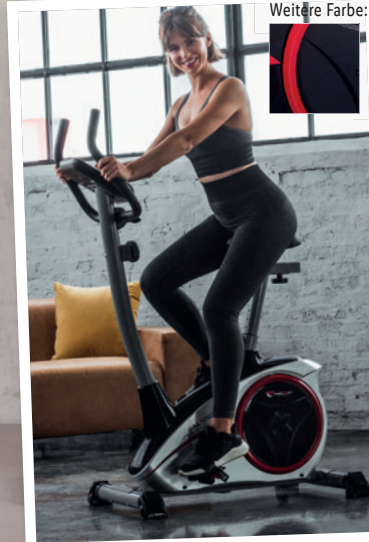

Weitere Farbe:

Mit Empfänger für Pulsmessgurte

CHRISTOPFIT
SPORT GERMANY

Heimtrainer

Typ „AL 1000“:
Magnet-Brems-System.
Schwungmasse:
ca. 9 kg. Widerstands-
einstellung: 8-stufig.
Je Stück.

Art.-Nr. 100328502

nur online

199.-

zzgl. Lieferzuschlag 24,95

12 Monate^B à 19,16

Gesamtbetrag Finanzierung 229,90