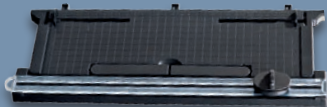

Kundenbewertung^v

★★★★★ 4.8/5

76 Bewertungen Stand - 20.11.2023

Auch in weiß erhältlich

Mit praktischem Papier- und Folienschneider

**UNITED OFFICE®
Laminiergerät**

Typ „ULG 300 B1“. Zum Heiß- und Kaltlaminieren für Dokumente bis DIN A3. Laminierstärke heiß: 80 bis 125 Mikron; kalt: bis max. 200 Mikron. Inkl. 8x A3-Folien (80 Mikron) zum Heißlaminieren. Je Stück

^fLetzter Preis auf lidl.de zum Drucktermin

300 W

auch online

-5€

34.99^f
29.99*

ab Dienstag, 2.1.