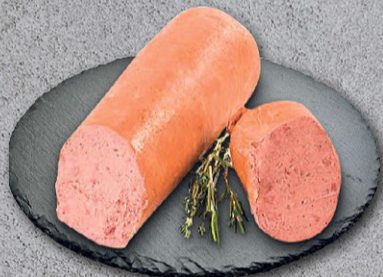

HOFWERTE

Hof-Streich fein oder grob
mild geräucherte Leberwurst und ein Muss für jede Brotzeit
100 g
(1 kg = 16.90)

Unser Tipp

1.69