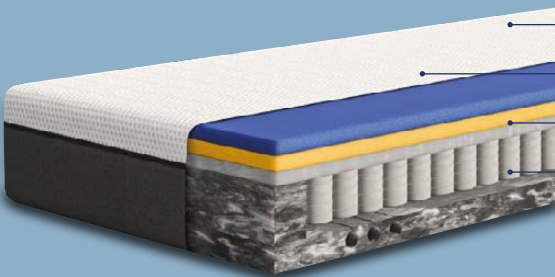

- Höhe: ca. 25 cm
- Bezug abnehm- und waschbar (bei 40 °C)
- Hoher Liegekomfort
- Punktgenaue Entlastung/Komfort

Emma®

Mittelfest, B 90 x L 200 cm

-60%

~~UVP 699.-~~
279.-

Matratze Emma 25 Federkern
Weitere Größen erhältlich. Je Stück. **Art.-Nr. 100350667**

nur online

12 Monate^B à 23.75
Gesamtbetrag Finanzierung 284.95

DHZ - 52/2023 - DE