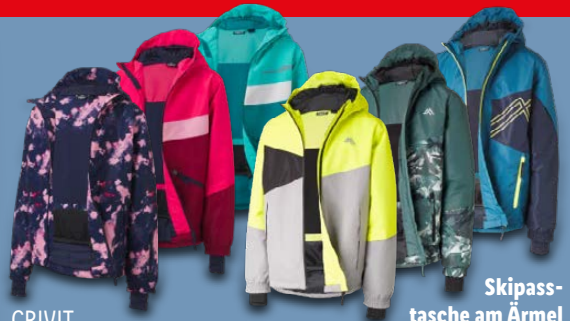

CRIVIT Skijacke
Wassersäule des Obermaterials: ca. 3.000 mm. Größen: 134/140-158/164. Je Stück. **Mädchen 100367683 Jungen 100367711**

Skipass-tasche am Ärmel

-10%

~~19.99~~
17.99

nur online

Mehr Skimode für Groß und Klein

lidl.de