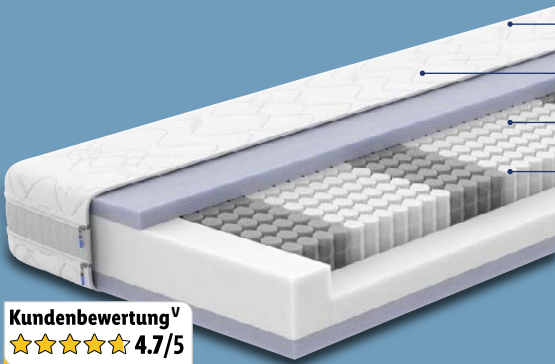

Kundenbewertung^V
★★★★★ 4.7/5
397 Bewertungen Stand -12.12.2023

- Höhe: ca. 24 cm
- Bezug abnehm- und waschbar (bei 60 °C)
- 1000er-Taschenfederkern
- Optimale Körperunterstützung

MALE

H3, B 90 x L 200 cm

-57%

~~UVP 440.-~~
189.-

7-Zonen-Taschenfederkern-Matratze

Modell „medipur 1000“. Weitere Größen und Härtegrade erhältlich. Je Stück. **Art.-Nr. 100258093**

nur online

12 Monate^B à 16.25
Gesamtbetrag Finanzierung 194.95