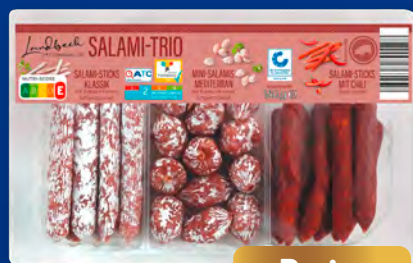

Preis-Highlight

3.⁴⁹*

LANDBECK

Salami-Trio

3 versch. Sorten, 160-g-Packung, kg-Preis 21.81