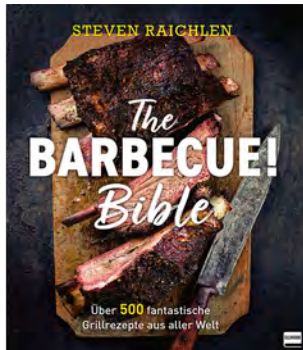

UVP 179,95

-44%

99,99^{1,4}

ab 24.12.

Barbecue Bible

Von Steven Raichlen,
mit über 500 Rezepten
aus aller Welt,
576 Seiten

29,90^{1,4}

ab 24.12.