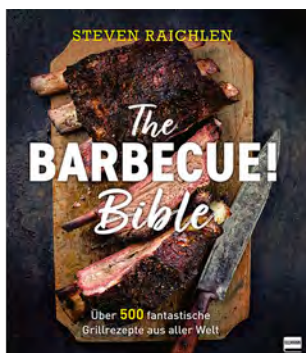

**G**  
A ↑  
G

UVP 39,95

-37%

24,99<sup>1,4</sup>

ab 24.12.

**Barbecue Bible**

Von Steven Raichlen,  
mit über 500 Rezepten  
aus aller Welt,  
576 Seiten

29,90<sup>1,4</sup>