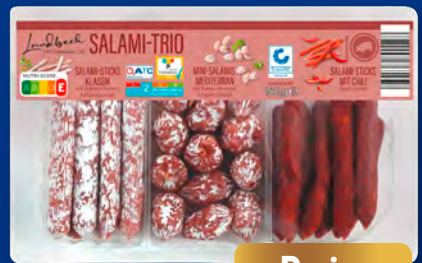

# SPAREN.

KÜHLUNG

MILSANI  
**Gewürzquark**

Versch. Sorten, z. B. Kräuterquark  
(40 % Fett i. Tr. im Milchanteil),  
je 200-g-Becher, kg-Preis 2.75

-15%

0.55\*\*  
0.65

Haltungsform  
1 2 3 4  
StallhaltungPlus  
haltungform.de