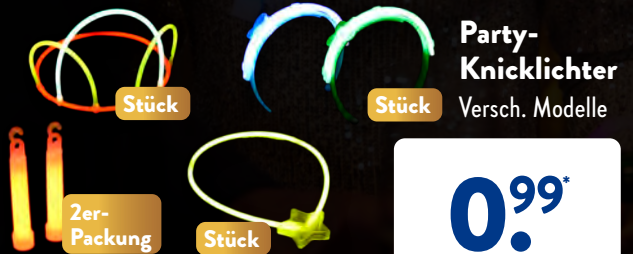

Stück

Stück

2er-
Packung

Stück

**Party-
Knicklichter**

Versch. Modelle

0.99*