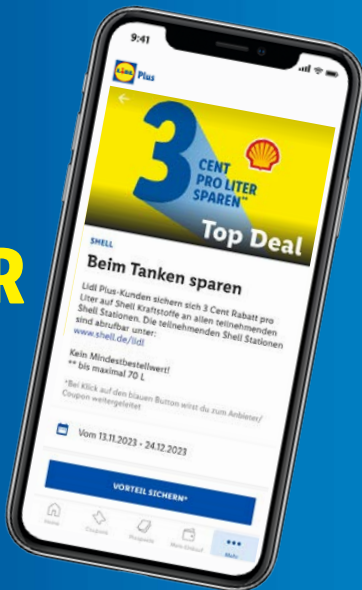

EXKLUSIVE LIDL PLUS PARTNERVORTEILE

3 CENT PRO LITER SPAREN^G

Entdecke jetzt vom **13.11. – 24.12.2023** unsere Aktion mit Shell
Teilnehmende Shell Stationen unter: shell.de/lidl

Deine Lidl Plus App Jetzt runterladen!