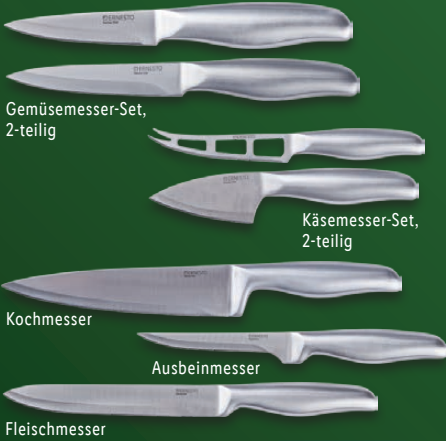

-23€

~~37,99^F~~
14,99*

^FLetzter Preis auf lidl.de zum Drucktermin

Weitere Farbe:

**1.500
W**

Gemüsemesser-Set,
2-teilig

Käsemesser-Set,
2-teilig

Kochmesser