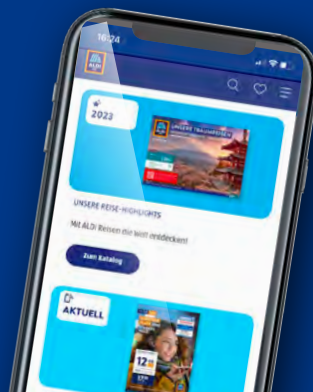

ab Mi. 27.12.

MIT SUPER-  
PREISEN  
INS **NEUE**  
JAHR.

ab Do. 28.12.

DEINE HIGHLIGHTS  
FÜR **SILVESTER.**

FINDE ALLE  
UNSERE ANGEBOTE  
**AUF EINEN BLICK:**

[aldi-sued.de/prospekt](http://aldi-sued.de/prospekt)