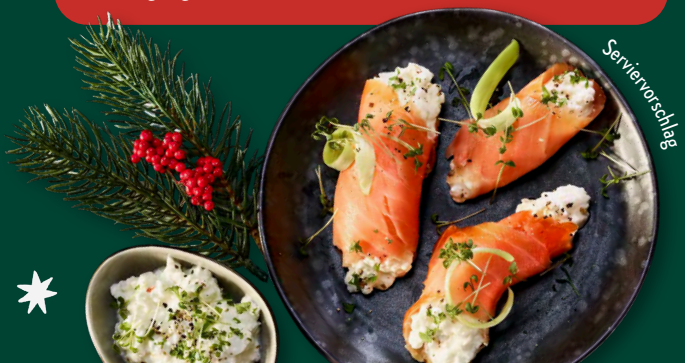

HOFBURGER
Körniger Frischkäse

Versch. Sorten, je 200-g-
Packung, kg-Preis 3.45

-30%

0.69**
0.99