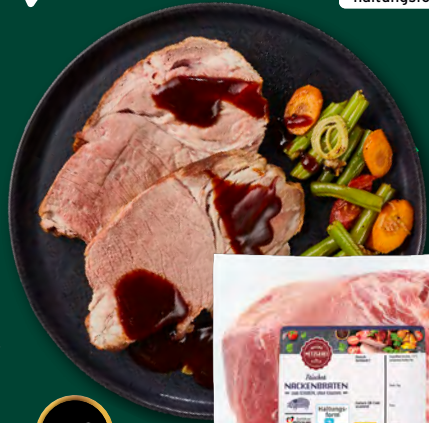

# GENUSS ZU WEIHNACHTEN.

-17%

4.99\*\*

6.07

MEINE METZGEREI  
**Neuseeländischer Lammrücken**  
In Kräutermarinade, versch. Gewichte, z. B. 217 g, kg-Preis 22.99

Qualität aus DEUTSCHLAND

MEINE METZGEREI  
**Nackenbraten**  
Vom Schwein, am Stück, ohne Knochen, versch. Gewichte, z. B. 1 kg

## GOURMET • FINEST CUISINE

Aktion

9.99\*

GOURMET FINEST CUISINE  
**Neuseeländische Lammkarree**  
Aus dem Rücken, in Kräutermarinade, versch. Gewichte, z. B. 399 g, kg-Preis 24.99

Qualität aus DEUTSCHLAND