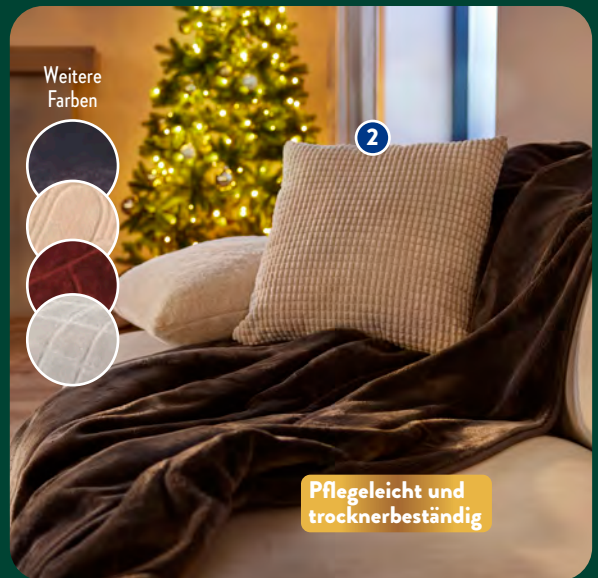

5.99*

Weitere
Farben

2

Pflegeleicht und
trocknerbeständig

HOME CREATION

Decke „Cashmeretouch“

Versch. Modelle, 100 % Polyester, Maße ca.: 180 x 220 cm, je Stück

29.99*