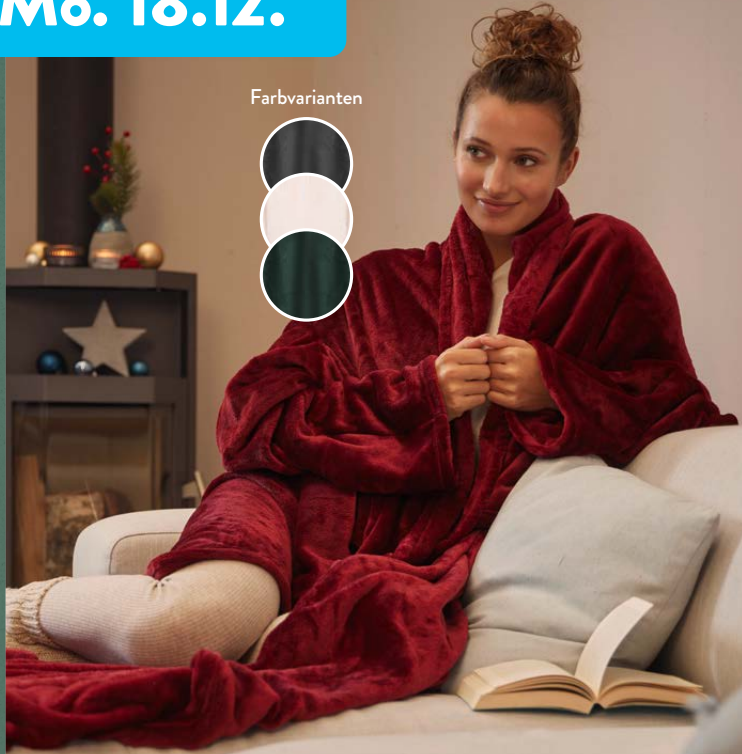

Ohne Inhalt

9,99*

ab Mo. 18.12.

Modellvariante

3 Jahre
HERSTELLER-
GARANTIE

HOME CREATION
Kaminholzregal

Pulverbeschichtetes
Metall; in den Modellen
vertikales Regal, inkl.
Gewichtsplatte im Fuß,
B x H x T: ca. 33 x 115 x 33 cm,
oder horizontales
Regal, B x H x T:
ca. 100 x 40 x 25 cm; Stück

19,99*

Ohne Inhalt
und Deko

Farbvarianten

HOME CREATION
Kuscheldecke mit Ärmeln

100% Polyester, Mikrofaser;
B x L: ca. 150 x 220 cm; Stück

9,99*

B x L: ca. 160 x 220 cm

HOME CREATION
Teppich