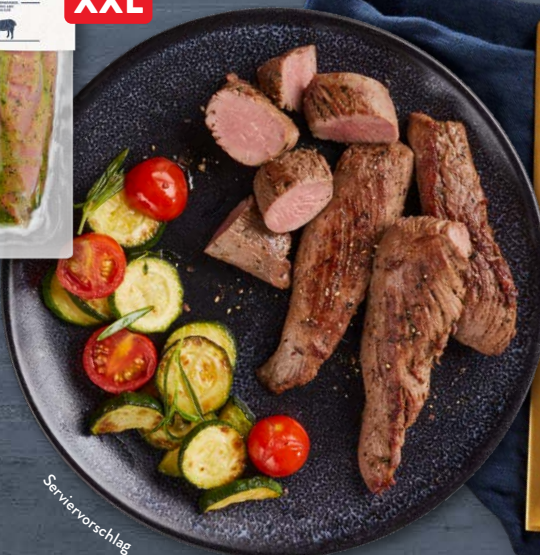

Serviervorschlag

MEINE METZGEREI
Lammfilets XXL

Aus Neuseeland; in Kräutermarinade; zum Braten oder für den Grill; versch. Gewichte;
z. B. 500 g (kg = 24,98)

500 g

12.49*

* Aktionsartikel stehen nur in begrenzter Anzahl zur Verfügung. Sie können daher schon am Vormittag des Aktionstages kurz nach Aktionsbeginn ausverkauft sein.

** Diese Artikel stehen nur in begrenzter Anzahl zur Verfügung und können zu bestimmten Zeiten der Aktion ausverkauft sein.