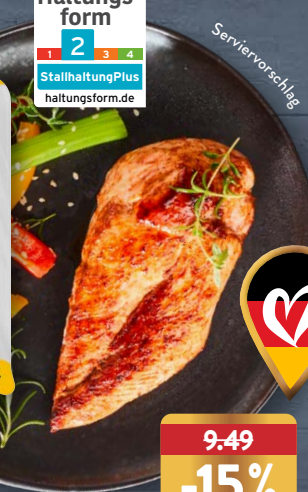

Serviervorschlag

9.49
-15%

7.99**

MEINE METZGEREI
Hähnchenbrustfilet-
Teilstücke XXL

Frisch; zum Braten oder für den Grill;
1-kg-Packung (kg = 7,99)