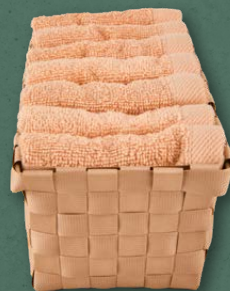

NOVITESSE Gästetücher im Aufbewahrungskorb

Reine Baumwolle; 7Stück; BxL: je ca. 30x30 cm; Korb 100% Polypropylen; BxLxH: ca. 11x24x9 cm; Set

7 Stück

Inkl. Körbchen

7.99*