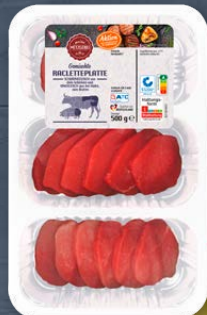

Haltungsform¹

1	2	3	4
---	---	---	---

StallhaltungPlus
haltungform.de

Serviervorschlag

AKTION
3.99*

MEINE METZGEREI
Hähnchen-
Racletteplatte

Frisch; aus dem Hähnchenbrustfilet; zum
Braten; 400-g-Packung (kg = 9.98)