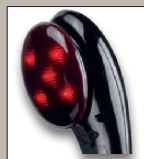

**2 Funktionsstufen -
Vibrationsmassage
und Vibrations-
massage mit Wärme**

**6
W**

SILVERCREST®
PERSONAL CARE
Handmassagegerät

Gezielte, punktuelle Massage. Tiefenwirkung durch Wärmefunktion. Maße: ca. L 34 x B 7 x H 7 cm. Je Stück

**MEGA
SPAR
PREIS**