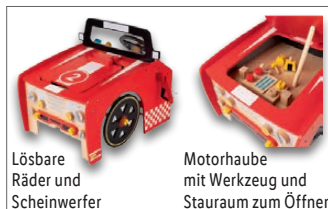

auch online

-5€

**44.99^F
39.99***

Tischplatte mit Gewindelöchern zum Einschrauben des Zubehörs und Schraubstock

*Letzter Preis auf lidl.de zum Drucktermin

Playtive
Automechaniker

Aus Echtholz. Gangschaltung, Blinker und Schlüssel zum Eindrehen. Maße: ca. B 46 x H 46 x T 65 cm. Altersempfehlung: ab 3 Jahren. Je Stück

Lösbare Räder und Scheinwerfer

Motorhaube mit Werkzeug und Stauraum zum Öffnen

59.99*

Leichte Lenkung

Playtive
Rutschauto

Aus Echtholz. Geräuscharme Gummirreifen. Maße: ca. B 61 x H 40 x T 33 cm. Altersempfehlung: ab 2 Jahren. Je Stück