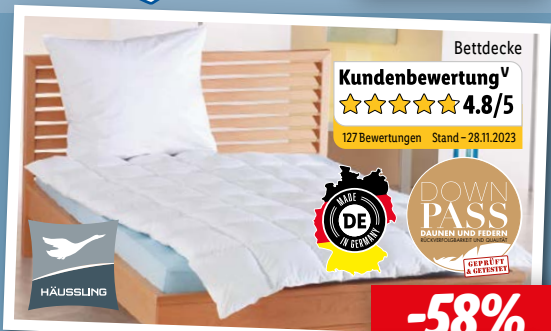

nur online

Anthrazit-Schiefer

-33%

~~UVP 29,95~~
19,99

Bettdecke

Kundenbewertung^V
★★★★★ 4.8/5

127 Bewertungen Stand - 28.11.2023

HÄUSSLING