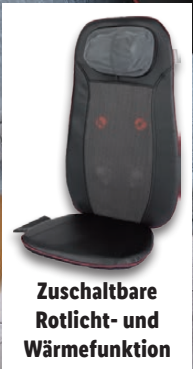

ab Donnerstag, 14.12.

medisana.

Zuschaltbare Rotlicht- und Wärmefunktion

auch online

MEDISANA

Shiatsu-Massagesitzauflage

Typ „MC 85L“. Shiatsu-Massage für den Rückenbereich mit separater Nackenmassage. 3 Massagezonen wählbar: gesamter, oberer oder unterer Rücken. Maße: ca. L 118 x B 40 x H 9 cm. Je Stück