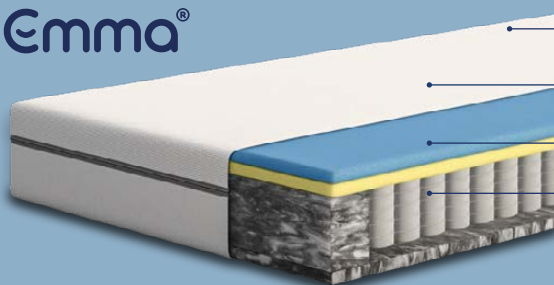

Höhe: ca. 18 cm

Bezug abnehm- und waschbar (bei 40 °C)

Ausgezeichnetes Schlafklima

Für alle Körpertypen und Schlafgewohnheiten geeignet

Versandkostenfrei

Medium, B 90 x L 200 cm

-32%

~~UVP 249,-~~
169,-

12 Monate^B à 14,08
Gesamtbetrag Finanzierung 169,-

TOP BEWERTET

Kundenbewertung^V
★★★★★ 4.5/5

1071 Bewertungen Stand - 28.11.2023

Kaltschaum-Matratze
Modell „Emma One“. Weitere Größen und weiterer Härtegrad erhältlich. Je Stück. Art.-Nr. 100303320

nur online

Emma®

Höhe: ca. 18 cm

Bezug abnehm- und waschbar (bei 40 °C)

Ausgezeichnetes Schlafklima

Punktgenaue Entlastung/Komfort

Versandkostenfrei

Mittelfest, B 90 x L 200 cm

-42%

~~UVP 349,-~~
199,-

12 Monate^B à 16,58
Gesamtbetrag Finanzierung 199,-

Kundenbewertung^V
★★★★☆ 4.0/5

72 Bewertungen Stand - 28.11.2023

Tonnentaschenfederkern-Matratze

Modell „Emma One Federkern“. Weitere Größen erhältlich. Je Stück. Art.-Nr. 100340381

nur online