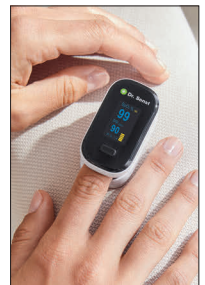

auch online

**12.99\***

**+ Dr. Senst**

DR. SENST  
**Pulsoximeter**  
Typ „YK-80B“. Messung von Sauerstoffsättigung und Pulsfrequenz. Inkl. Batterien. Je Stück

auch online

**-14€**  
~~UVP 29.90~~  
**14.99\***