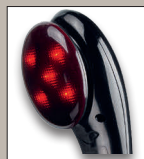

Mit stimmungsvollem
Lichtwechsel

Einfüllmenge:
max. 80 ml;
Laufzeit: ca. 3 h

SILVERCREST®
PERSONAL CARE
**Ultraschall-
Aroma-Diffuser**

Erzeugt mittels Ultraschall einen feinen, kühlen Nebel. Durch Zugabe von Aromaölen als Lufterfrischer verwendbar. Inkl. Aromaöl (2x 10 ml), Netzadapter und Messbecher. Je Stück

auch online

[†]Letzter Preis auf lidl.de zum Drucktermin

TOP BEWERTET
Kundenbewertung^V
★★★★★ 4.7/5
261 Bewertungen Stand -08.11.2023

-5€
~~19.99^F~~
14.99*

ab Donnerstag, 14.12.

medisana.

5€
Rabatt^U

Für die gezielte Behandlung
der oberen und unteren Atemwege
(z.B. Asthma oder Erkältungen)

Umfangreiches Zubehör:
Inhalation mit Maske,
Mundstück oder Nasen-
adapter

MEDISANA
Inhalator

Typ „IN 500“. Feinste Vernebelung mit Kompressor-Drucklufttechnologie. Schlauchlänge: ca. 2 m. Je Stück

-34€
~~UVP 64.95~~
29.99*

SILVERCREST® PERSONAL CARE
Multifunktions-Thermometer

Typ „SFT 81“. Für Ohr und Stirn. Optischer Fieberalarm durch farbige LED-Statusanzeige. Mit Bluetooth® für Übertragung der Messwerte zur grafischen Auswertung. 30 Speicherplätze. Inkl. Batterien. Je Stück

auch online

12.99*

+ Dr. Senst

DR. SENST
Pulsoximeter
Typ „YK-80B“. Messung von Sauerstoffsättigung und Pulsfrequenz. Inkl. Batterien. Je Stück

auch online

-14€
~~UVP 29.90~~
14.99*

**2 Funktionsstufen -
Vibrationsmassage
und Vibrations-
massage mit Wärme**

**6
W**

SILVERCREST®
PERSONAL CARE
Handmassagegerät

Gezielte, punktuelle Massage.
Tiefenwirkung durch Wärmefunktion.
Maße: ca. L 34 x B 7 x H 7 cm.
Je Stück

**MEGA
SPAR
PREIS**

3 auswechselbare Massage-
aufsätze: Noppen-, Bürsten-
und Zweipunktaufsatz

-16%
~~17.99~~
14.99*

medisana.

MEDISANA
**Oberarm-
Blutdruckmessgerät**