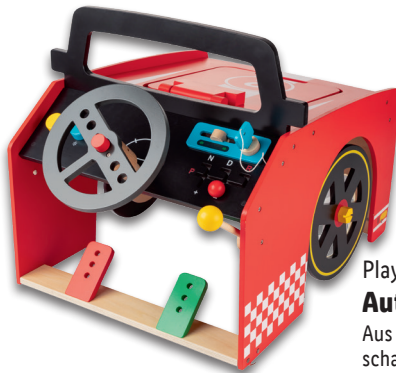

Reifen: ca. Ø 29 cm

**-3€**

**37.99<sup>F</sup>  
34.99\***

<sup>F</sup>Letzter Preis auf [lidl.de](http://lidl.de) zum Drucktermin

Playtive  
**Werkbank,  
44-teilig**

Aus Echtholz. Höhenverstellbare Ablagefläche. Maße: ca. B 53 x H 74 x T 40 cm. Altersempfehlung: ab 3 Jahren. Je Set

auch online

**-5€**

**44.99<sup>F</sup>  
39.99\***

<sup>F</sup>Letzter Preis auf [lidl.de](http://lidl.de) zum Drucktermin

Tischplatte mit Gewindelöchern zum Einschrauben des Zubehörs und Schraubstock

Playtive  
**Automechaniker**

Aus Echtholz. Gangschaltung, Blinker und Schlüssel zum Eindrehen. Maße: ca. B 46 x H 46 x T 65 cm. Altersempfehlung: ab 3 Jahren. Je Stück

Lösbare Räder und Scheinwerfer

Motorhaube mit Werkzeug und Stauraum zum Öffnen