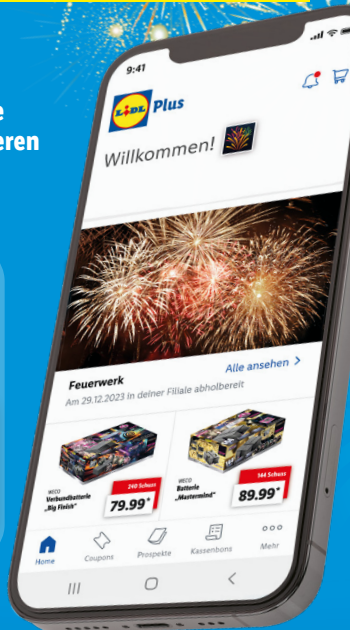

JETZT EXKLUSIV FEUERWERK RESERVIEREN!

**5€
Rabatt¹⁾**

So einfach geht's:

1. **1** Vom 2.12. bis 26.12. ausgewählte Artikel über die Lidl Plus App in teilnehmenden Filialen²⁾ reservieren
2. **2** Artikel am 29.12. in der Filiale bezahlen und abholen

WECO Batterie „Big Finish“ Je Stück

240 Schuss

79.99^k