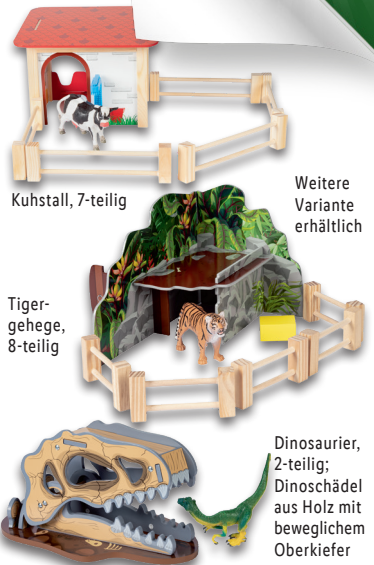

Kuhstall, 7-teilig

Weitere
Variante
erhältlich

Tiger-
gehege,
8-teilig

Dinosaurier,
2-teilig;
Dinoschädel
aus Holz mit
beweglichem
Oberkiefer

auch online

Playtive
Spieltiere-Set

Detaillierte,
naturgetreue
Nachbildung.
Altersempfehlung:
ab 3 Jahren. Je Set

-20%

9.99[€]
7.99*

[€]Letzter Preis auf [lidl.de](https://www.lidl.de) zum Drucktermin

**MEGA
SPAR
PREIS**