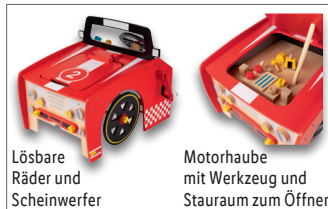

auch online

**-5€**

**44.99<sup>F</sup>  
39.99\***

<sup>F</sup>Letzter Preis auf [lidl.de](http://lidl.de) zum Drucktermin

Tischplatte mit Gewindelöchern zum Einschrauben des Zubehörs und Schraubstock

Playtive  
**Automechaniker**

Aus Echtholz. Gangschaltung, Blinker und Schlüssel zum Eindrehen. Maße: ca. B 46 x H 46 x T 65 cm. Altersempfehlung: ab 3 Jahren. Je Stück

Lösbare Räder und Scheinwerfer

Motorhaube mit Werkzeug und Stauraum zum Öffnen