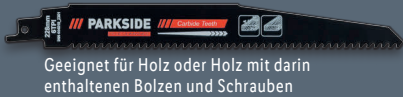

## 20-V-Akku- Säbelsäge

Typ „PSSAP 2028 B2“. Bürstenloser Motor. Werkzeugloser Sägeblattwechsel durch Schnellspannfutter. Leerlaufhubzahl: 0-3.000 min<sup>-1</sup>. Hubhöhe: 28 mm. Schnittleistung: max. 255/150/20/25 mm in Holz/Metall-ohren/unlegierter Stahl/Nichteisenmetall. Je Stück

auch online

**-38€**

~~87.99<sup>F</sup>~~  
**49.99\***

<sup>F</sup>Letzter Preis auf [lidl.de](http://lidl.de) zum Drucktermin

(Abb. ähnlich)

Inkl. Koffer

Ohne Akku/Ladegerät

Kaufe Säbelsäge und erhalte  
**25% Rabatt**  
auf Säbelsägeblatt  
(Aktionszeitraum 11.12.-17.12.2023)

Geeignet für Hohl-, Leichtziegel, Faserzement und Porenbeton

Geeignet für Holz und Holzwerkstoffe

Geeignet für Holz oder Holz mit darin  
enthaltenen Bolzen und Schrauben

Geeignet für Metall