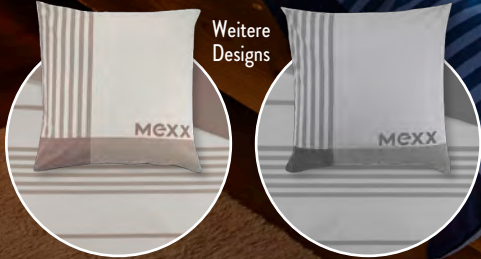

ab Do. 14.12.

Weitere
MEXX
Highlights
auf der Rückseite
entdecken.

1

Weitere
Designs

MEXX
Bettwäsche
Versch. Designs, 100 % Baumwolle,
Maße ca.: Kissen: 80 x 80 cm,
Bettbezug: 135 x 200 cm, je Set

19.99*

1 NOVITESSE

**Jersey-
Spannbettuch**

Versch. Farben, 100 %
Baumwolle, Maße ca.:
90-100 x 200 cm, je Stück