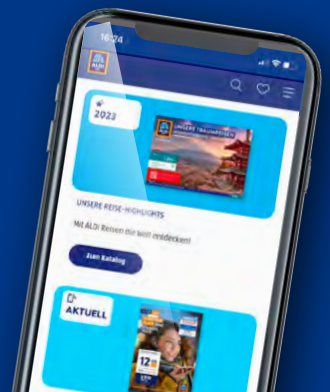

Mehr auf aldi-sued.de/nachhaltigkeit

Bitte achte auf die
FSC®-zertifizierten
Produkte in diesem
Prospekt.

Dieser Prospekt ist auf FSC®-
zertifiziertem Papier gedruckt.

www.blauer-engel.de/uz195

Dieses Druckerzeugnis ist mit dem
Blauen Engel ausgezeichnet.

Gutes für alle.

* Wir bitten um Beachtung, dass diese Aktionsartikel im Unterschied zu unserem ständig vorhandenen Sortiment nur in begrenzter Anzahl zur Verfügung stehen. Sie können daher schon am Vormittag des ersten Aktionstages kurz nach Aktionsbeginn ausverkauft sein. Bekleidung teilweise nicht in allen Größen verfügbar. Alle Artikel ohne Dekoration. ** Preis gültig im Aktionszeitraum vom 11.12. bis 16.12. Wir bitten um Beachtung, dass diese Artikel nur in begrenzter Anzahl zur Verfügung stehen und daher zu bestimmten Zeiten der Aktion ausverkauft sein können. Alle Artikel ohne Dekoration. ¹ Abmeldung jederzeit möglich. Für weitere Infos: aldi-sued.de/whatsapp. Infos zum Datenschutz findest du unter: aldi-sued.de/datenschutz