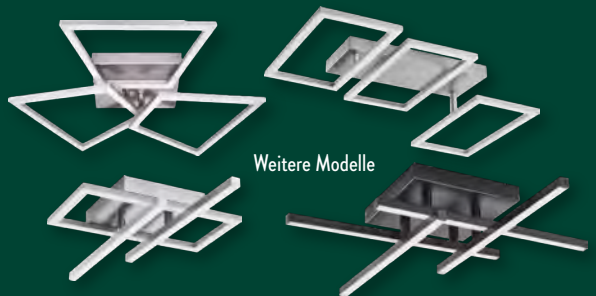

24.99*

MEHR BELEUCHTUNGEN IM:

[ALDI-ONLINESHOP.DE](https://www.aldi-online.de)

Weitere Modelle

Arme oder Rahmen
teils schwenkbar

CASALUX
LED-Rahmenleuchte

Versch. Modelle, 1500 bzw. 1800 lm,
3000 K, Ra>90, nicht dimmbar,
3 Jahre Garantie, je Stück