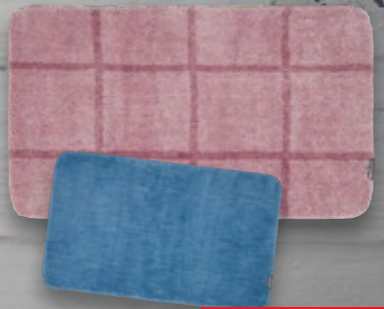

Mikrofaser-Badteppich aus Polyester, für Fußbodenheizung geeignet, ca. 100 x 60 cm je

-72%
UVP 54.95
14.99*