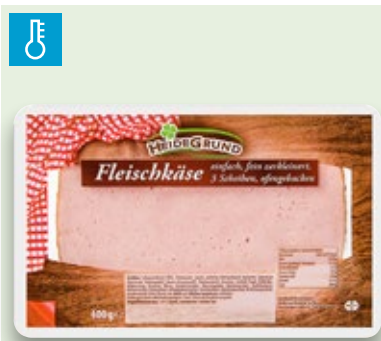

Span.
Mini-
Romana-
salat
KI. I
2-St.-Packg.

AKTION
nur
0.99

ERHÄLTlich AN
DER FRISCHETHEKE

PUSTERIA
Pustertaler¹
Südtiroler
Schnittkäse,
leicht pikant,
50 % Fett i. Tr.
100 g

1/2 PREIS
~~2.39~~
1.19

ERHÄLTlich AN
DER FRISCHETHEKE

**LANGE-
WIESCHE**
Butter-
schinken¹
ofengebacken
100 g

1/2 PREIS
~~2.59~~
1.29

K-PURLAND
Minutensteaks
vom Jungbullen
320-g-Packg.
(1 kg = 12.47)

~~4.99~~
-20%
3.99

ERHÄLTlich BEI
UNSERER BÄCKEREI

Weltmeisterbrot
Mehrkornbrot aus Weizen,
Roggen und Gerste, mit Leinsamen
und Sonnenblumenkernen
750-g-Stück
(1 kg = 1.99)

~~1.99~~
-25%
1.49

**HEIDE-
GRUND**
Fleischkäse
ofengebacken,
in Scheiben
400-g-Packg.
(1 kg = 6.98)

~~3.55~~
-21%
2.79

K-CLASSIC
Puten-,
Hähnchen-
brust oder
Kochschinken
hauchfein
geschnitten
je 200-g-Packg.
(1 kg = 13.45)

~~3.19~~
-15%
2.69

Haltungs-
form
1 2 3 4
StallhaltungPlus
haltungform.de

BABYBEL
Mini
halbfester
Schnittkäse,
Original oder
Light,
25 - 45 %
Fett i. Tr.
je 9 St. =
180-g-Netz
(1 kg = 13.28)

~~3.99~~
-40%
2.39
Card -47%
2.11
(1 kg = 11.73)