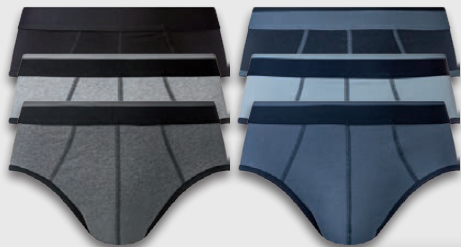

www.cottonmadeinafrica.org

Eine Initiative der AID BY TRADE FOUNDATION

AKTION

Kaufe 2x 3 Slips in deiner Filiale für 11.98€ und spare

2€

2€

Weiteres Set:

LIVERGY® 3 Slips