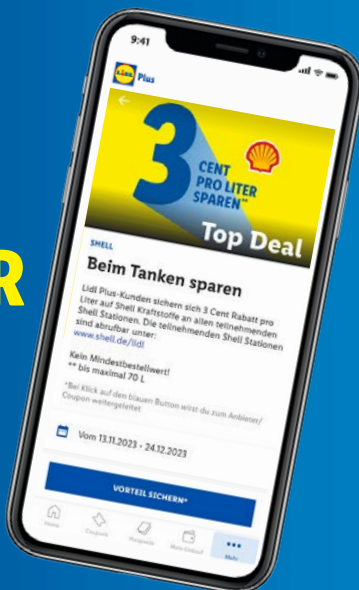

EXKLUSIVE LIDL PLUS PARTNERVORTEILE

3 CENT PRO LITER SPAREN⁶

Entdecke jetzt vom
13.11. – 24.12.2023
unsere Aktion mit Shell

Teilnehmende Shell Stationen
unter: shell.de/lidl

**Deine Lidl Plus App
Jetzt runterladen!**