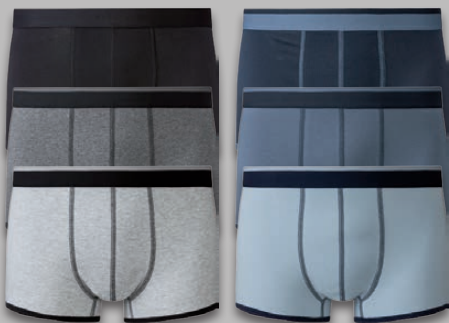

Größe M
bis 4XL

Weiteres Set:

Angenehmer Tragekomfort

LIVERY®

3 Boxer

Baumwolle und Elasthan (LYCRA®).
Größen: M-4XL. Je 3 Stück

7,99*