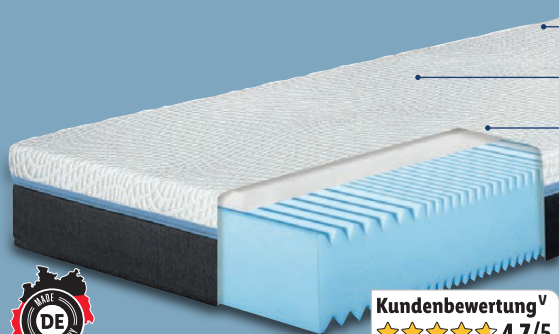

nur online

Hn8
schlafsysteme

H3, B 90 x L 200 cm

-66%

~~UVP 499,-~~
169,-

12 Monate^B à 14.58
Gesamtbetrag Finanzierung 174.95

Kundenbewertung^v
★★★★★ 4.7/5
63 Bewertungen Stand - 16.11.2023

- Höhe: ca. 22 cm
- Bezug abnehm- und waschbar (bei 60 °C)
- Optimale Körperunterstützung