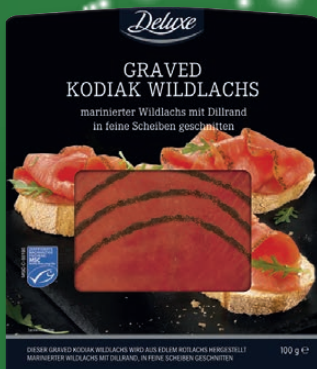

ab Montag, 4.12.

5€
Rabatt¹⁾

Kühlung

Deluxe
MSC Graved Kodiak Wildlachs

Je 100 g
1 kg = 39.90

3.99*