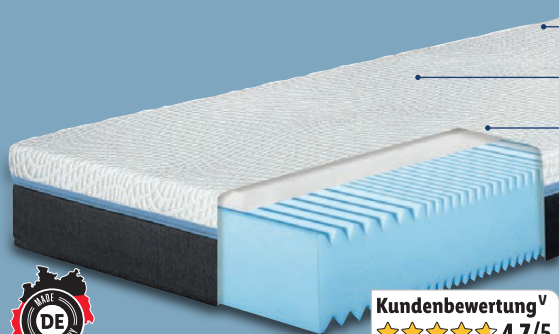

Modell „Dynamic TFK“. Weitere Größen und Härtegrade erhältlich. Je Stück.
Art.-Nr. 100182984

nur online

Hn8
schlafsysteme

H3, B 90 x L 200 cm

-66%

~~UVP 499,-~~
169,-

12 Monate^B à 14.58
Gesamtbetrag Finanzierung 174.95