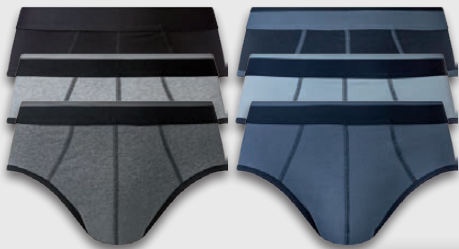

www.cottonmadeinafrica.org

Eine Initiative der AID BY TRADE FOUNDATION

AKTION
Kaufe 2x 3 Slips in deiner Filiale für 11.98€ und spare

2€

Weiteres Set:

LIVERGY®
3 Slips

Baumwolle und Elasthan (LYCRA®).
Größen: M-XL. Je 3 Stück