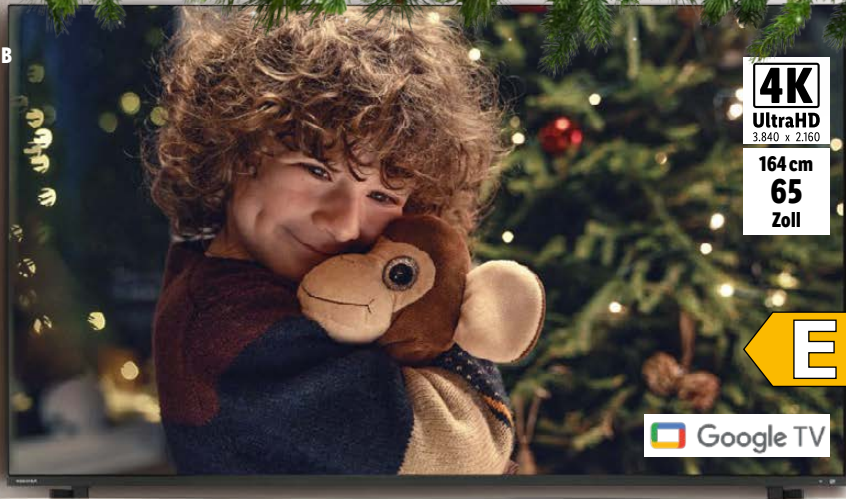

0%
FINANZIERUNG

4K
UltraHD
3.840 x 2.160
164 cm
65
Zoll

E A ↑ G

Google TV

Mit weißem LED-Display
und Fernbedienung

SILVERCREST®

Bluetooth®-Soundbar

2.1-System mit 2x 17-W-, 35-W-RMS-Subwoofer, 4 Equalizer-Modi. Je Stück.

Art.-Nr. 100353547

nur online

-20%

74.99
59.99

TOSHIBA

QLED-TV

Typ „65QG5E63DGL“. Triple Tuner, Lautsprecher: 2x 12 W. Anschlüsse: 3x HDMI, 2x USB u. v. m. Je Stück.

Art.-Nr. 100368388

nur online

-57%

UVP 1299.-
549.-

zzgl. Lieferzuschlag 39,95

12 Monate^a à 49,58
Gesamtbetrag Finanzierung 594,90