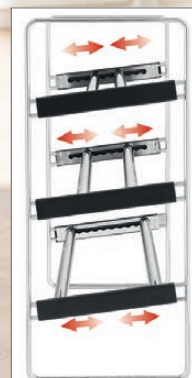

Ablagen für jede
Schuhgröße einstellbar

**LIVARNO home
Schuhregal**

Aus verchromtem Metall.
Ausziehbar. Mit 3 Ablagen
für ca. 12-15 Paar Schuhe.
Maße: ca. B 64-119 x
H 51 x T 23 cm. Je Stück

[auch online](#)

-7€

~~24,99^F~~
17,99*

^FLetzter Preis auf lidl.de zum Drucktermin

28

LHZ - 49/2023 - NO

Artikel mit [nur online](#) [auch online](#) sind ab sofort auch im Internet unter lidl.de inkl. MwSt., zzgl. Versandkostenpauschale (€5,95), bestellbar, soweit nicht abweichend am Artikel angegeben. *Dieser Artikel kann aufgrund begrenzter Vorratsmenge bereits im Laufe des ersten Angebotstages ausverkauft sein. Modelle teilweise nicht in allen Größen und Farben erhältlich. Alle Preise ohne Deko. Für Druckfehler keine Haftung.