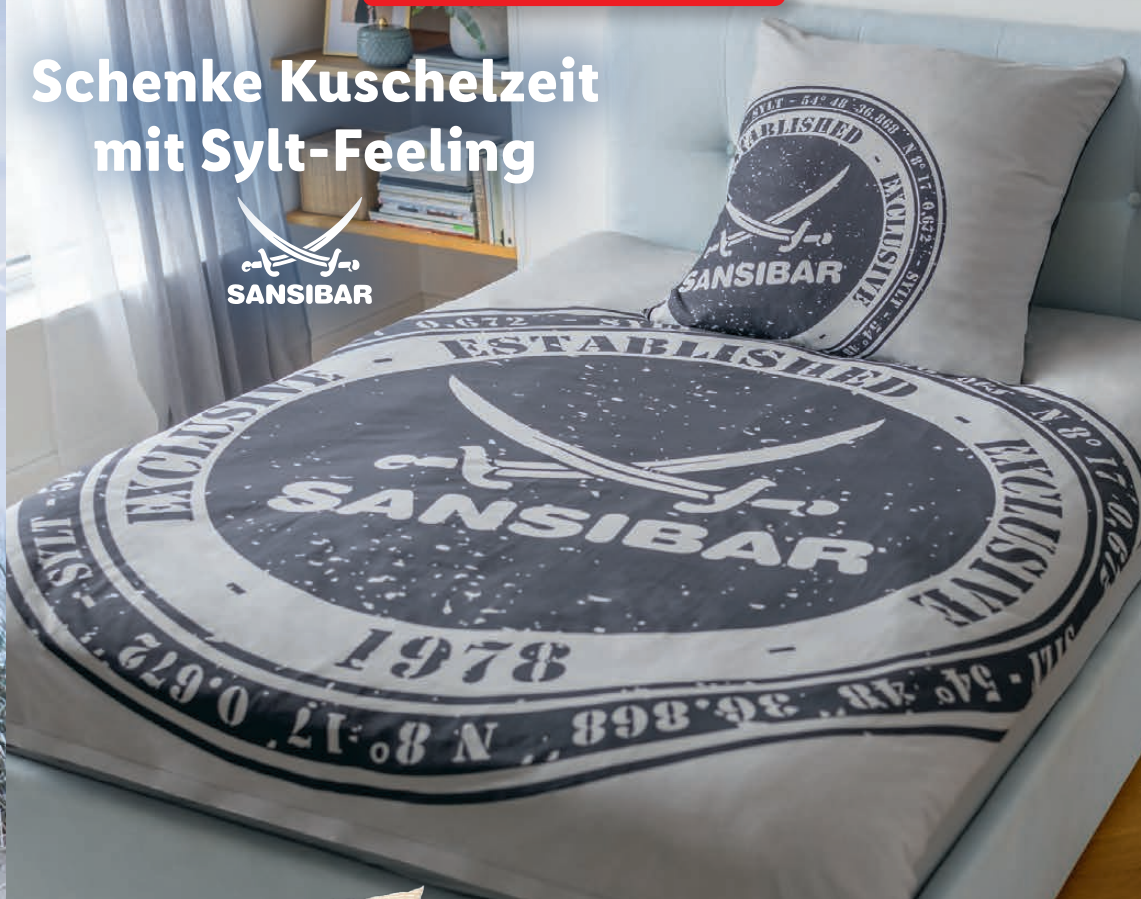

ab Montag, 4.12.

Schenke Kuschelzeit mit Sylt-Feeling

SANSIBAR®