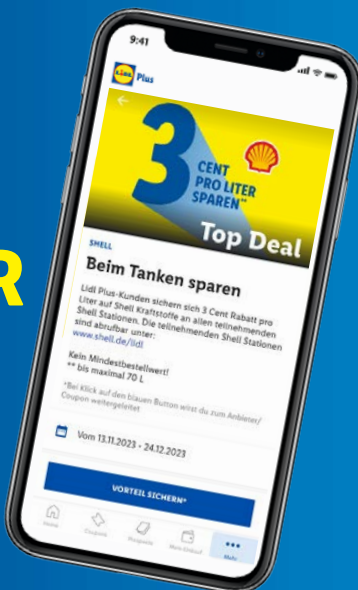

EXKLUSIVE LIDL PLUS PARTNERVORTEILE

3 CENT PRO LITER SPAREN⁶

Entdecke jetzt vom
13.11. – 24.12.2023
unsere Aktion mit Shell

Teilnehmende Shell Stationen
unter: shell.de/lidl

**Deine Lidl Plus App
Jetzt runterladen!**