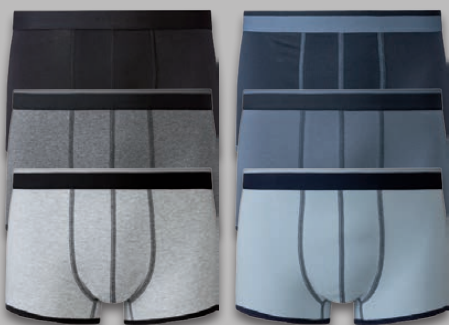

Größe M
bis 4XL

Weiteres Set:

Angenehmer Tragekomfort

LIVERY®

3 Boxer

Baumwolle und Elasthan (LYCRA®).
Größen: M-4XL. Je 3 Stück

7,99*