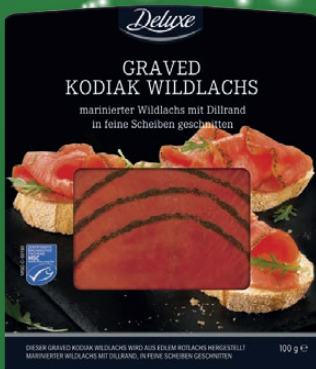

ab Montag, 4.12.

5€
Rabatt¹⁾

Kühlung

Deluxe
MSC Graved Kodiak Wildlachs

Je 100 g
1 kg = 39.90

3.99*