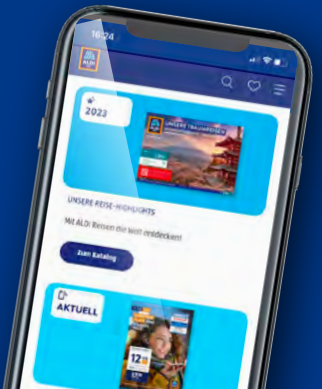

ab Mo. 11.12.

GESCHENKE, DIE STRAHLEN LASSEN.

ab Do. 14.12.

ERFÜLLE WEIHNACHTSWÜNSCHE.

FINDE ALLE UNSERE ANGEBOTE AUF EINEN BLICK:

aldi-sued.de/prospekt

Mehr auf aldi-sued.de/nachhaltigkeit

Bitte achte auf die FSC®-zertifizierten Produkte in diesem Prospekt.