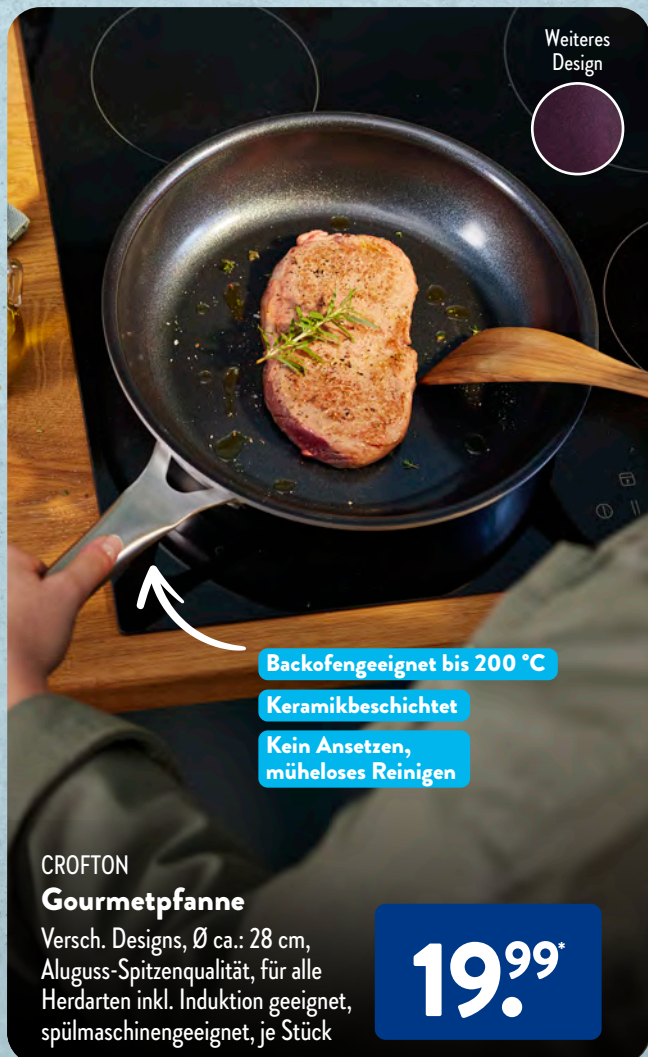

Backofengeeignet bis 200 °C

Keramikbeschichtet

Kein Ansetzen, müheloses Reinigen

CROFTON
Gourmetpfanne
Versch. Designs, Ø ca.: 28 cm, Aluguss-Spitzenqualität, für alle Herdarten inkl. Induktion geeignet, spülmaschinengeeignet, je Stück

19.99*

* Wir bitten um Beachtung, dass diese Aktionsartikel im Unterschied zu unserem ständig vorhandenen Sortiment nur in begrenzter Anzahl zur Verfügung stehen. Sie können daher schon am Vormittag des ersten Aktionstages kurz nach Aktionsbeginn ausverkauft sein. Alle Artikel ohne Dekoration.