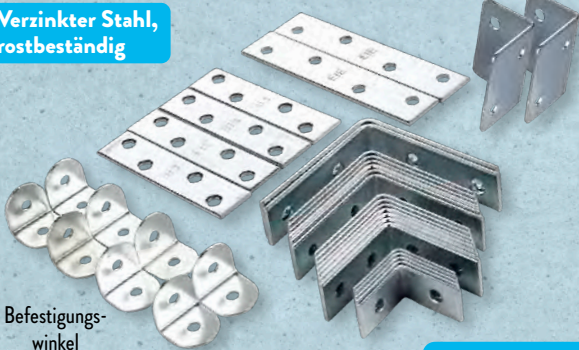

Ohne Inhalt

WORKZONE
Kleinteilemagazin
17 oder 33 Schubladen,
Gehäuse aus robustem
Polystyrol, Trennsteg zur
Unterteilung der Fächer,
einfache Handhabung
durch herausnehmbare
Schubladen, je Stück

6.49*

Preis-
Highlight

Flachverbinder

Verstellwinkel

Verzinkter Stahl,
rostbeständig

Befestigungs-
winkel

Winkelverbinder

38-tlg.

3.99*

WORKZONE
Winkel-Set

Versch. Winkelverbinder, Verstell-
winkel, Befestigungswinkel und
Flachverbinder, je Set