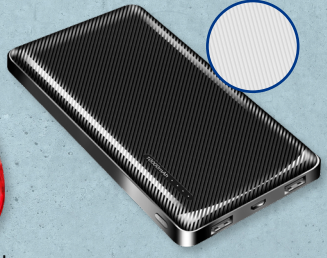

USB-A- oder USB-C-Hub mit je 3 USB-Anschlüssen

SUPER MARIO PDP

19.99*, Stück

PDP, Nintendo Switch Rock Candy „Mario“ Controller

LogiLink Mobile Powerbank

Weitere Farbe

Technik-Zubehör-Artikel

Versch. Artikel, z. B. allroundo®-6-in-1-Ladekabel, je Stück