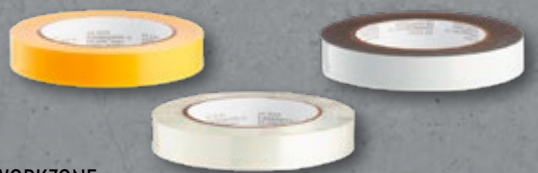

9.99*

Weitere Batterien sind an der Kasse erhältlich

50er-Packung

ACTIV ENERGY
Batterien

In den Sorten AA Mignon LR6 oder AAA Micro LR03; 50er-Packung

8.99*

WORKZONE
Doppelseitiges Klebeband/
Montageband

Montageband, permanent oder abnehmbar, B x L: ca. 19 mm x 5 m, bzw. doppelseitiges Spiegelband, B x L: ca. 19 mm x 4 m; Rolle (m = 0.60/0.75)

2.99*

ab Mo. 04.12.

WORKZONE Schnellspannzwingen-Set

In den Ausführungen groß, 2 Stück, oder klein und mittelgroß, 4 Stück; Set

7.99*

WORKZONE Abisolier- und Crimpzange

Zum Abisolieren und Kabeltrennen, ergonomische Form zur besseren Handhabung; in den Modellen Automatische Abisolier- und Crimpzange oder Abisolier- und Crimpzange für Netzwerk-kabel; Set