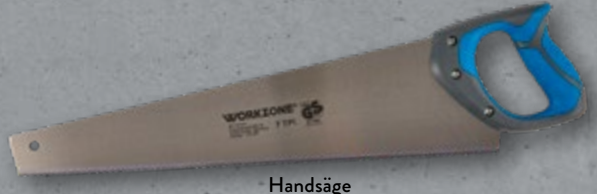

ab Mo. 04.12.

WORKZONE Schnellspannzwingen-Set

In den Ausführungen groß, 2 Stück, oder klein und mittelgroß, 4 Stück; Set

7.99*

WORKZONE Abisolier- und Crimpzange

Zum Abisolieren und Kabeltrennen, ergonomische Form zur besseren Handhabung; in den Modellen Automatische Abisolier- und Crimpzange oder Abisolier- und Crimpzange für Netzwerk-kabel; Set

7.99*

tuvsud.com/ps-cert

WORKZONE 15-in-1-Multifunktionswerkzeug

Vielseitig verwendbar; mit Stecknüssen, Adaptern, Messer und Säge; Stück

6.99*

Handsäge

WORKZONE Japansäge/Handsäge

Japansäge, Dreieckverzahnung, 2 Sägeblätter (17 und 22 ZpZ), ca. 170 mm lang, bzw. Handsäge, 2-seitig geschliffene Zahnung, ca. 508 mm lang; Stück

5.99*

WORKZONE Präzisionswerkzeug

In den Modellen Hobymesser-Set, 14-tlg., Smartphone-Reparaturkit, 17-tlg., oder Präzisionsbit-Set, 18-tlg.; Set

3.99*

WORKZONE Magnetarmband

Zum Halten von Nägeln, Schrauben etc.; mit individuell einstellbarem Klettverschluss; Stück

3.99*

WORKZONE Profi-Bit-Set

Verschiedene Bits in unterschiedlichen Größen, 19-tlg., 28-tlg. oder 32-tlg.; Set

4.99*

* Aktionsartikel stehen nur in begrenzter Anzahl zur Verfügung. Sie können daher schon am Vormittag des Aktionstages kurz nach Aktionsbeginn ausverkauft sein.