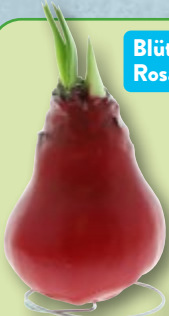

AKTION
3.49*

**Blütenfarbe Rot,
Rosa oder Weiß**

Blütenvarianten

GARDENLINE
Amaryllis,
gewachst

Gewachst; mit
Metallhalter;
teilweise dekoriert
mit Kunstschnee;
Pflanze

5.99*

Ohne Vase

GARDENLINE
Amaryllis